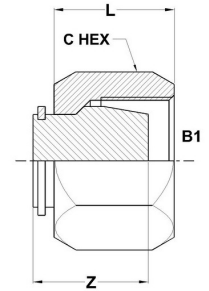

HYDROMATIK
connections par excellence

Flareless Bite Type Fittings

Cap Nut C0304-C Series | SAE# 080112 / MS# 51590

PART NO.SIZE	TUBE OD	THREA B1	L LGTH	Z LGTH	C HEX
C0304-C-02	1/8	5/16-24	0.53	0.58	0.375
C0304-C-04	1/4	7/16-20	0.70	0.72	0.562
C0304-C-05	5/16	1/2-20	0.72	0.74	0.625
C0304-C-06	3/8	9/16-18	0.75	0.77	0.688
C0304-C-08	1/2	3/4-16	0.84	0.93	0.875
C0304-C-10	5/8	7/8-14	0.92	0.94	1.000
C0304-C-12	3/4	1-1/16-12	0.97	0.93	1.250
C0304-C-16	1	1-5/16-12	1.05	1.08	1.500
C0304-C-20	1-1/4	1-5/8-12	1.05	1.19	2.000