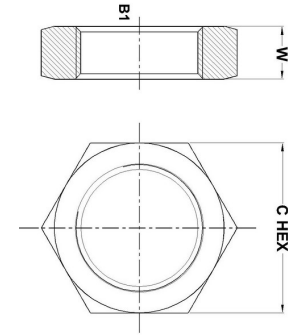

## Tube Fittings & Adapters

**BHLN** 0306 Series | SAE# 070118 / MS# 51860

PART NO. SIZE	TUBE O.D.	B1 THREAD	W WIDTH	C HEX
0306-02	1/8	5/16-24	0.22	0.562
0306-03	3/16	3/8-24	0.22	0.625
0306-04	1/4	7/16-20	0.28	0.687
0306-05	5/16	1/2-20	0.28	0.750
0306-06	3/8	9/16-18	0.27	0.812
0306-08	1/2	3/4-16	0.31	1.000
0306-10	5/8	7/8-14	0.36	1.125
0306-12	3/4	1-1/16-12	0.41	1.375
0306-14	7/8	1-3/16-12	0.41	1.500
0306-16	1	1-5/16-12	0.41	1.625
0306-20	1-1/4	1-5/8-12	0.41	1.875
0306-24	1-1/2	1-7/8-12	0.41	2.125
0306-32	2	2-1/2-12	0.41	2.750