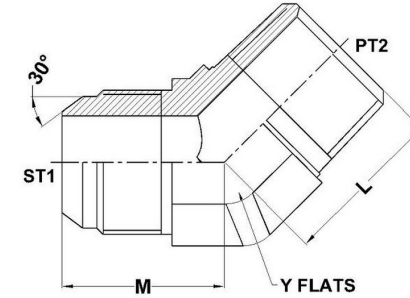

HYDROMATIK
connections par excellence

International Fittings

MJIS-MBSPT 45° Elbow 8180 Series |

PART NO SIZE	ST1 JIS BSPP	PT2 BSPT	ST1 DRILL	PT2 DRILL	M LGTH	L LGTH	Y FLATS
8180-04-04	1/4-19	1/4-19	5.0	7.0	22.0	19.0	17.0
8180-06-06	3/8-19	3/8-19	8.0	10.3	25.0	22.0	19.0
8180-08-08	1/2-14	1/2-14	11.0	13.5	28.0	26.0	24.0
8180-12-12	3/4-14	3/4-14	16.0	18.0	32.0	30.0	30.0
8180-16-16	1-11	1-11	22.0	23.8	36.0	34.0	36.0