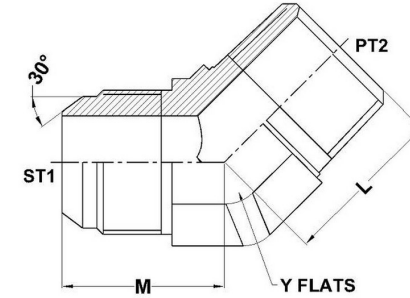

## International Fittings

**MJIS-MBSPT 45° Elbow 8180 Series** |

PART NO SIZE	ST1 JIS BSPP	PT2 BSPT	ST1 DRILL	PT2 DRILL	M LGTH	L LGTH	Y FLATS
8180-04-04	1/4-19	1/4-19	5.0	7.0	22.0	19.0	17.0
8180-06-06	3/8-19	3/8-19	8.0	10.3	25.0	22.0	19.0
8180-08-08	1/2-14	1/2-14	11.0	13.5	28.0	26.0	24.0
8180-12-12	3/4-14	3/4-14	16.0	18.0	32.0	30.0	30.0
8180-16-16	1-11	1-11	22.0	23.8	36.0	34.0	36.0