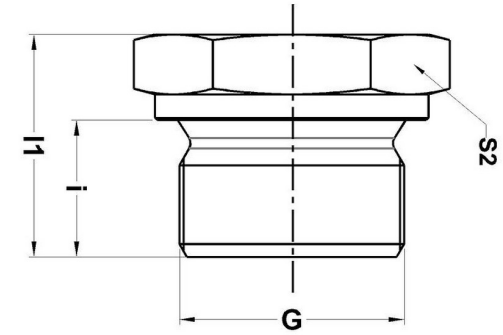

## Metric Bite Type Fittings

### HP - HEX HEAD PLUG HP |

Part No.	G	l1	i	S1
HP 1/8	1/8	14.5	8	14
HP 1/4	1/4	20	12	19
HP 3/8	3/8	22	12	22
HP 1/2	1/2	24	14	27
HP 3/4	3/4	26	16	32
HP 1	1	29	18	41
HP 1 1/4	1 1/4	32	20	50
HP 1 1/2	1 1/2	36	22	55
HP 2	2	40	24	70