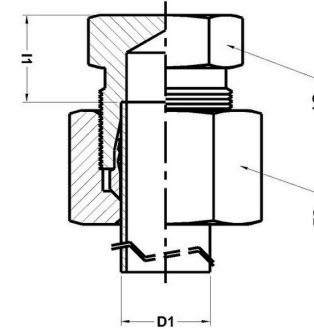

HYDROMATIK
connections par excellence

Metric Bite Type Fittings

ROV - BLANKING END FOR TUBES ROV |

Part No.	D1	l1	S1	S2
ROV 06-L	6	7	12	14
ROV 08-L	8	8	14	17
ROV 10-L	10	9	17	19
ROV 12-L	12	10	19	22
ROV 15-L	15	11	24	27
ROV 18-L	18	11.5	27	32
ROV 22-L	22	13.5	32	36
ROV 28-L	28	14.5	41	41
ROV 35-L	35	14.5	46	50
ROV 42-L	42	16	55	60
ROV 06-S	6	11	14	17
ROV 08-S	8	13	17	19
ROV 10-S	10	12.5	19	22
ROV 12-S	12	14.5	22	24
ROV 14-S	14	16	24	27

ROV 16-S	16	15.5	27	30
ROV 20-S	20	17.5	32	36
ROV 25-S	25	20	41	46
ROV 30-S	30	20.5	46	50
ROV 38-S	38	23	55	60