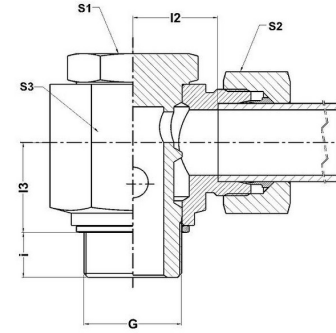

## Metric Bite Type Fittings

### BE -R - SWIVEL BANJO CONNECTOR BE -R |

Part No.	Series	Tube OD	G	i	I2	I3	S1	S2	S3
BE 06-LR	Light-250 Bar	6	1/8	8	10	11	14	14	14
BE 08-LR	Light-250 Bar	8	1/4	10	14	15.5	19	17	22
BE 10-LR	Light-250 Bar	10	1/4	10	15	15	19	19	22
BE 12-LR	Light-250 Bar	12	3/8	10	17.5	18	22	22	27
BE 15-LR	Light-250 Bar	15	1/2	12	18.5	17	27	27	27
BE 18-LR	Light-160 Bar	18	1/2	14	19.5	20	27	32	32
BE 22-LR	Light-160 Bar	22	3/4	16	27	25.5	32	36	41
BE 28-LR	Light-100 Bar	28	1	18	29.5	29	41	41	46
BE 35-LR	Light-100 Bar	35	1 1/4	20	33	34	50	50	55
BE 42-LR	Light-100 Bar	42	1 1/2	22	40	41.5	55	60	70
BE 06-SR	Heavy-630 Bar	6	1/4	10	16	15.5	19	17	22
BE 08-SR	Heavy-630 Bar	8	1/4	10	16	15.5	19	19	22
BE 10-SR	Heavy-630 Bar	10	3/8	10	18	18	22	22	27
BE 12-SR	Heavy-630 Bar	12	3/8	10	18	18	22	24	27
BE 14-SR	Heavy-630 Bar	14	1/2	14	22	21	27	27	32

BE 16-SR	Heavy-400 Bar	16	1/2	14	21.5	21	27	30	32
BE 20-SR	Heavy-400 Bar	20	3/4	16	28.5	28	32	36	41
BE 25-SR	Heavy-400 Bar	25	1	18	31	31	41	46	50
BE 30-SR	Heavy-250 Bar	30	1 1/4	20	36.5	36.5	55	50	60
BE 38-SR	Heavy-250 Bar	38	1 1/2	22	41	41.5	60	60	70

Dimensions given approx.. fig. with tightened nut