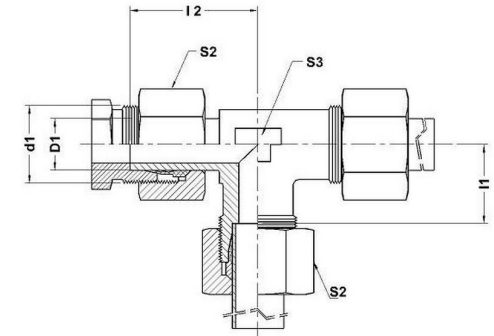

HYDROMATIK
connections par excellence

Metric Bite Type Fittings

SRT - SWIVEL RUN TEE CONNECTOR SRT |

Part No.	Series	Tube OD D1	d1	l1	l2	S2	S3
SRT 06-LR	Light-250 Bar	6	M12 X 15	12	26	14	12
SRT 08-LR	Light-250 Bar	8	M14 X 1.5	14	27.5	17	12
SRT 10-LR	Light-250 Bar	10	M16 X 1.5	15	29	19	14
SRT 12-LR	Light-250 Bar	12	M18 X 1.5	17	29.5	22	17
SRT 15-LR	Light-250 Bar	15	M22 X 1.5	21	32.5	27	19
SRT 18-LR	Light-160 Bar	18	M26 X 1.5	23.5	35.5	32	24
SRT 22-LR	Light-160 Bar	22	M30 X 2.0	27.5	38.5	36	27
SRT 28-LR	Light-100 Bar	28	M36 X 2.0	30.5	41.5	41	36
SRT 35-LR	Light-100 Bar	35	M45 X 2.0	34.5	51	50	41
SRT 42-LR	Light-100 Bar	42	M52 X 2.0	40	56	60	50
SRT 06-SR	Heavy-630 Bar	6	M14 X 1.5	16	27	17	12
SRT 08-SR	Heavy-630 Bar	8	M16 X 1.5	17	27.5	19	14
SRT 10-SR	Heavy-630 Bar	10	M18 X 1.5	17.5	30	22	17
SRT 12-SR	Heavy-630 Bar	12	M20 X 1.5	21.5	31	24	17

SRT 14-SR	Heavy-630 Bar	14	M22 X 1.5	22	35	27	19
SRT 16-SR	Heavy-400 Bar	16	M24 X 1.5	24.5	36.5	30	24
SRT 20-SR	Heavy-400 Bar	20	M30 X 2.0	26.5	44.5	36	27
SRT 25-SR	Heavy-400 Bar	25	M36 X 2.0	30	50	46	36
SRT 30-SR	Heavy-250 Bar	30	M42 X 2.0	35.5	55	50	41
SRT 38-SR	Heavy-250 Bar	38	M52 X 2.0	41	63	60	50

Dimensions given approx. fig. with tightened nut