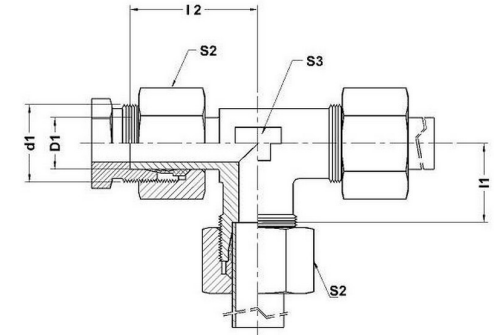

## Metric Bite Type Fittings

### SRT - SWIVEL RUN TEE CONNECTOR SRT |

Part No.	Series	Tube OD D1	d1	l1	l2	S2	S3
SRT 06-LR	Light-250 Bar	6	M12 X 15	12	26	14	12
SRT 08-LR	Light-250 Bar	8	M14 X 1.5	14	27.5	17	12
SRT 10-LR	Light-250 Bar	10	M16 X 1.5	15	29	19	14
SRT 12-LR	Light-250 Bar	12	M18 X 1.5	17	29.5	22	17
SRT 15-LR	Light-250 Bar	15	M22 X 1.5	21	32.5	27	19
SRT 18-LR	Light-160 Bar	18	M26 X 1.5	23.5	35.5	32	24
SRT 22-LR	Light-160 Bar	22	M30 X 2.0	27.5	38.5	36	27
SRT 28-LR	Light-100 Bar	28	M36 X 2.0	30.5	41.5	41	36
SRT 35-LR	Light-100 Bar	35	M45 X 2.0	34.5	51	50	41
SRT 42-LR	Light-100 Bar	42	M52 X 2.0	40	56	60	50
SRT 06-SR	Heavy-630 Bar	6	M14 X 1.5	16	27	17	12
SRT 08-SR	Heavy-630 Bar	8	M16 X 1.5	17	27.5	19	14
SRT 10-SR	Heavy-630 Bar	10	M18 X 1.5	17.5	30	22	17
SRT 12-SR	Heavy-630 Bar	12	M20 X 1.5	21.5	31	24	17

SRT 14-SR	Heavy-630 Bar	14	M22 X 1.5	22	35	27	19
SRT 16-SR	Heavy-400 Bar	16	M24 X 1.5	24.5	36.5	30	24
SRT 20-SR	Heavy-400 Bar	20	M30 X 2.0	26.5	44.5	36	27
SRT 25-SR	Heavy-400 Bar	25	M36 X 2.0	30	50	46	36
SRT 30-SR	Heavy-250 Bar	30	M42 X 2.0	35.5	55	50	41
SRT 38-SR	Heavy-250 Bar	38	M52 X 2.0	41	63	60	50

Dimensions given approx. fig. with tightened nut