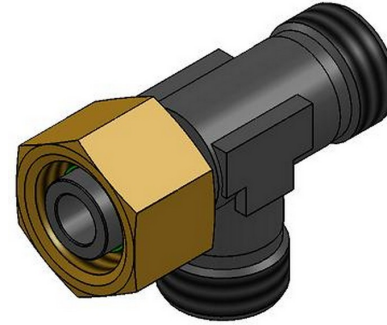

## Metric Bite Type Fittings

### SRT - SWIVEL RUN TEE CONNECTOR SRT |

Part No.	Series	Tube OD D1	d1	l1	l2	S2	S3
SRT 06-LR	Light-250 Bar	6	M12 X 15	12	26	14	12
SRT 08-LR	Light-250 Bar	8	M14 X 1.5	14	27.5	17	12
SRT 10-LR	Light-250 Bar	10	M16 X 1.5	15	29	19	14
SRT 12-LR	Light-250 Bar	12	M18 X 1.5	17	29.5	22	17
SRT 15-LR	Light-250 Bar	15	M22 X 1.5	21	32.5	27	19
SRT 18-LR	Light-160 Bar	18	M26 X 1.5	23.5	35.5	32	24
SRT 22-LR	Light-160 Bar	22	M30 X 2.0	27.5	38.5	36	27
SRT 28-LR	Light-100 Bar	28	M36 X 2.0	30.5	41.5	41	36
SRT 35-LR	Light-100 Bar	35	M45 X 2.0	34.5	51	50	41
SRT 42-LR	Light-100 Bar	42	M52 X 2.0	40	56	60	50
SRT 06-SR	Heavy-630 Bar	6	M14 X 1.5	16	27	17	12
SRT 08-SR	Heavy-630 Bar	8	M16 X 1.5	17	27.5	19	14
SRT 10-SR	Heavy-630 Bar	10	M18 X 1.5	17.5	30	22	17
SRT 12-SR	Heavy-630 Bar	12	M20 X 1.5	21.5	31	24	17