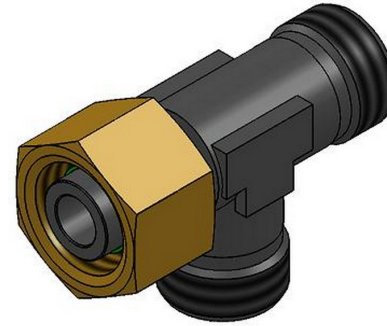

HYDROMATIK
connections par excellence

Metric Bite Type Fittings

SRT - SWIVEL RUN TEE CONNECTOR SRT |

Part No.	Series	Tube OD D1	d1	l1	l2	S2	S3
SRT 06-LR	Light-250 Bar	6	M12 X 15	12	26	14	12
SRT 08-LR	Light-250 Bar	8	M14 X 1.5	14	27.5	17	12
SRT 10-LR	Light-250 Bar	10	M16 X 1.5	15	29	19	14
SRT 12-LR	Light-250 Bar	12	M18 X 1.5	17	29.5	22	17
SRT 15-LR	Light-250 Bar	15	M22 X 1.5	21	32.5	27	19
SRT 18-LR	Light-160 Bar	18	M26 X 1.5	23.5	35.5	32	24
SRT 22-LR	Light-160 Bar	22	M30 X 2.0	27.5	38.5	36	27
SRT 28-LR	Light-100 Bar	28	M36 X 2.0	30.5	41.5	41	36
SRT 35-LR	Light-100 Bar	35	M45 X 2.0	34.5	51	50	41
SRT 42-LR	Light-100 Bar	42	M52 X 2.0	40	56	60	50
SRT 06-SR	Heavy-630 Bar	6	M14 X 1.5	16	27	17	12
SRT 08-SR	Heavy-630 Bar	8	M16 X 1.5	17	27.5	19	14
SRT 10-SR	Heavy-630 Bar	10	M18 X 1.5	17.5	30	22	17
SRT 12-SR	Heavy-630 Bar	12	M20 X 1.5	21.5	31	24	17

SRT 14-SR	Heavy-630 Bar	14	M22 X 1.5	22	35	27	19
SRT 16-SR	Heavy-400 Bar	16	M24 X 1.5	24.5	36.5	30	24
SRT 20-SR	Heavy-400 Bar	20	M30 X 2.0	26.5	44.5	36	27
SRT 25-SR	Heavy-400 Bar	25	M36 X 2.0	30	50	46	36
SRT 30-SR	Heavy-250 Bar	30	M42 X 2.0	35.5	55	50	41
SRT 38-SR	Heavy-250 Bar	38	M52 X 2.0	41	63	60	50

Dimensions given approx. fig. with tightened nut