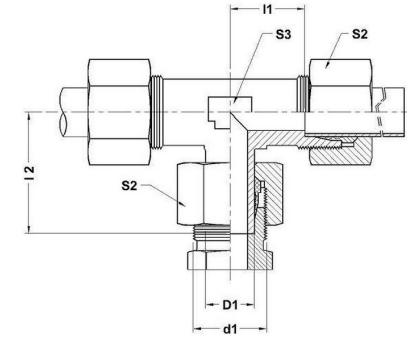

HYDROMATIK
connections par excellence

Metric Bite Type Fittings

SBT - SWIVEL BRANCH TEE SBT |

Part No.	Series	Tube OD D1	d1	l1	l2	S2	S3
SBT 06-L	Light-250 Bar	6	M12 X 1.5	12	26	14	12
SBT 08-L	Light-250 Bar	8	M14 X 1.5	14	27.5	17	12
SBT 10-L	Light-250 Bar	10	M16 X 1.5	15	29	19	14
SBT 12-L	Light-250 Bar	12	M18 X 1.5	17	30.5	22	17
SBT 15-L	Light-250 Bar	15	M22 X 1.5	21	33.5	27	19
SBT 18-L	Light-160 Bar	18	M26 X 1.5	23.5	36	32	24
SBT 22-L	Light-160 Bar	22	M30 X 2.0	27.5	39	36	27
SBT 28-L	Light-100 Bar	28	M36 X 2.0	30.5	43.5	41	36
SBT 35-L	Light-100 Bar	35	M45 X 2.0	34.5	54.5	50	41
SBT 42-L	Light-100 Bar	42	M52 X 2.0	40	60	60	50
SBT 06-S	Heavy-630 Bar	6	M14 X 1.5	16	27	17	12
SBT 08-S	Heavy-630 Bar	8	M16 X 1.5	17	29	19	14
SBT 10-S	Heavy-630 Bar	10	M18 X 1.5	17.5	32	22	17
SBT 12-S	Heavy-630 Bar	12	M20 X 1.5	21.5	33	24	17

SBT 14-S	Heavy-630 Bar	14	M22 X 1.5	22	36	27	19
SBT 16-S	Heavy-400 Bar	16	M24 X 1.5	24.5	37.5	30	24
SBT 20-S	Heavy-400 Bar	20	M30 X 2.0	26.5	44.5	36	27
SBT 25-S	Heavy-400 Bar	25	M36 X 2.0	30	50.5	46	36
SBT 30-S	Heavy-250 Bar	30	M42 X 2.0	35.5	56.5	50	41
SBT 38-S	Heavy-250 Bar	38	M52 X 2.0	41	67.5	60	50

Dimensions given approx. fig. with tightened nut