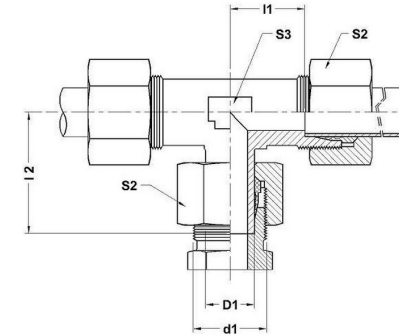

## Metric Bite Type Fittings

### SBT - SWIVEL BRANCH TEE SBT |

Part No.	Series	Tube OD D1	d1	l1	l2	S2	S3
SBT 06-L	Light-250 Bar	6	M12 X 1.5	12	26	14	12
SBT 08-L	Light-250 Bar	8	M14 X 1.5	14	27.5	17	12
SBT 10-L	Light-250 Bar	10	M16 X 1.5	15	29	19	14
SBT 12-L	Light-250 Bar	12	M18 X 1.5	17	30.5	22	17
SBT 15-L	Light-250 Bar	15	M22 X 1.5	21	33.5	27	19
SBT 18-L	Light-160 Bar	18	M26 X 1.5	23.5	36	32	24
SBT 22-L	Light-160 Bar	22	M30 X 2.0	27.5	39	36	27
SBT 28-L	Light-100 Bar	28	M36 X 2.0	30.5	43.5	41	36
SBT 35-L	Light-100 Bar	35	M45 X 2.0	34.5	54.5	50	41
SBT 42-L	Light-100 Bar	42	M52 X 2.0	40	60	60	50
SBT 06-S	Heavy-630 Bar	6	M14 X 1.5	16	27	17	12
SBT 08-S	Heavy-630 Bar	8	M16 X 1.5	17	29	19	14
SBT 10-S	Heavy-630 Bar	10	M18 X 1.5	17.5	32	22	17
SBT 12-S	Heavy-630 Bar	12	M20 X 1.5	21.5	33	24	17

SBT 14-S	Heavy-630 Bar	14	M22 X 1.5	22	36	27	19
SBT 16-S	Heavy-400 Bar	16	M24 X 1.5	24.5	37.5	30	24
SBT 20-S	Heavy-400 Bar	20	M30 X 2.0	26.5	44.5	36	27
SBT 25-S	Heavy-400 Bar	25	M36 X 2.0	30	50.5	46	36
SBT 30-S	Heavy-250 Bar	30	M42 X 2.0	35.5	56.5	50	41
SBT 38-S	Heavy-250 Bar	38	M52 X 2.0	41	67.5	60	50

Dimensions given approx. fig. with tightened nut