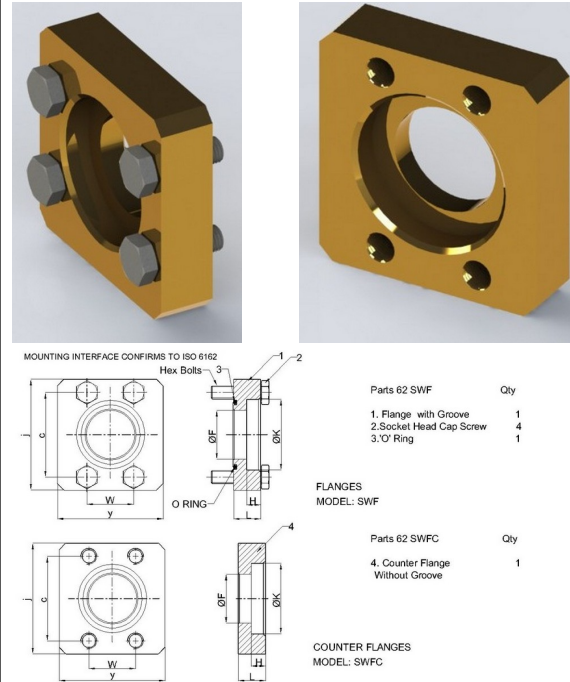

### SOCKET WELD FLANGE [62SWF] Flange

Counter Flange | High Pressure Series (SAE CODE 62)

Flange	Counter Flange	Nom Flange Size	PN Bar	y	j	c	w	Ã~F	H	Ã~K	L	'O' Ring	Cap Screw
62SWF-21.3	62SWFC-21.3	1/2"	400	48	56	40.5	18.2	13	13	21.8	23	19.00 x 3.55	M8X35
62SWF-26.6	62SWFC-26.6	3/4"	400	60	71	50.8	23.8	19	13	27.0	25	25.0 X 3.55	M10X40
62SWF-33.4	62SWFC-33.4	1"	400	70	81	57.2	27.8	25	13	33.7	27	32.5 X 3.55	M12X45
62SWF-42.2	62SWFC-42.2	1.1/4"	400	78	95	66.6	31.8	32	13	42.6	32	37.5 X 3.55	M12X50
62SWF-48.3	62SWFC-48.3	1.1/2"	400	95	113	79.3	36.5	38	13	48.7	36	47.5 X 3.55	M16X60
62SWF-60.3	62SWFC-60.3	2"	400	114	133	96.8	44.5	50	16	61.2	45	56.0 X 3.55	M20X75

62SWF-73.0	62SWFC-73.0	2.1/2"	400	149	175	123.8	58.7	60	16	73.9	52	69.0 X 3.55	M22X85
62SWF-88.9	62SWFC-88.9	3"	400	178	216	152.4	71.4	75	16	89.9	65	85.0 X 3.55	M30X110