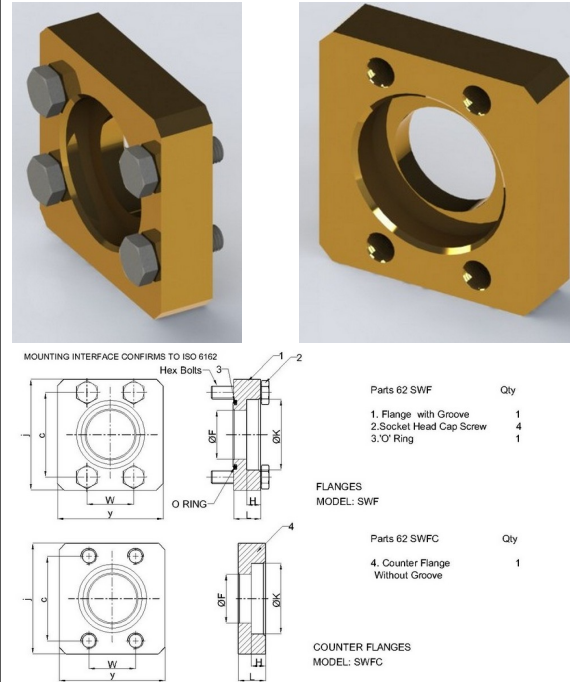

Hydraulic Flanges & Accessories

SOCKET WELD FLANGE [62SWF] Flange

Counter Flange | High Pressure Series (SAE CODE 62)

Flange	Counter Flange	Nom Flange Size	PN Bar	y	j	c	w	Ã~F	H	Ã~K	L	'O' Ring	Cap Screw
62SWF-21.3	62SWFC-21.3	1/2"	400	48	56	40.5	18.2	13	13	21.8	23	19.00 x 3.55	M8X35
62SWF-26.6	62SWFC-26.6	3/4"	400	60	71	50.8	23.8	19	13	27.0	25	25.0 X 3.55	M10X40
62SWF-33.4	62SWFC-33.4	1"	400	70	81	57.2	27.8	25	13	33.7	27	32.5 X 3.55	M12X45
62SWF-42.2	62SWFC-42.2	1.1/4"	400	78	95	66.6	31.8	32	13	42.6	32	37.5 X 3.55	M12X50
62SWF-48.3	62SWFC-48.3	1.1/2"	400	95	113	79.3	36.5	38	13	48.7	36	47.5 X 3.55	M16X60
62SWF-60.3	62SWFC-60.3	2"	400	114	133	96.8	44.5	50	16	61.2	45	56.0 X 3.55	M20X75

62SWF-73.0	62SWFC-73.0	2.1/2"	400	149	175	123.8	58.7	60	16	73.9	52	69.0 X 3.55	M22X85
62SWF-88.9	62SWFC-88.9	3"	400	178	216	152.4	71.4	75	16	89.9	65	85.0 X 3.55	M30X110