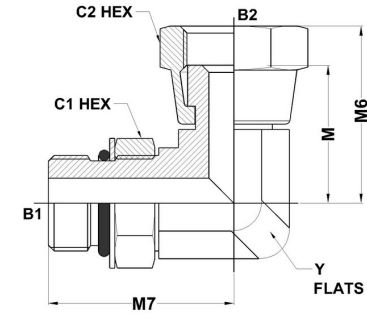

HYDROMATIK
connections par excellence

Tube Fittings & Adapters

MAORB-FJS 90° 6809-NWO Series |

PART NO.SIZE	TUBE O.D.	B1 SAE ORB	B2 JIC 37	B1 DRILL	B2 DRILL	M7 LGTH	M LGTH	M6 LGTH	C1 HEX	C2 HEX	Y FLATS
6809-04-04-NWO-FG	1/4	7/16-20	7/16-20	0.172	0.172	1.03	0.68	1.00	0.563	0.563	0.438
6809-04-06-NWO-FG	3/8	7/16-20	9/16-18	0.172	0.297	1.19	0.81	1.25	0.563	0.688	0.562
6809-06-04-NWO-FG	3/8	9/16-18	7/16-20	0.297	0.172	1.25	0.90	1.09	0.688	0.563	0.562
6809-06-06-NWO-FG	3/8	9/16-18	9/16-18	0.297	0.297	1.25	0.87	1.25	0.688	0.688	0.562
6809-06-08-NWO-FG	3/8	9/16-18	3/4-16	0.297	0.391	1.32	0.95	1.38	0.688	0.875	0.750
6809-08-06-NWO-FG	1/2	3/4-16	9/16-18	0.391	0.297	1.45	1.07	1.24	0.875	0.688	0.750
6809-08-08-NWO-FG	1/2	3/4-16	3/4-16	0.391	0.391	1.45	0.80	1.38	0.875	0.875	0.750
6809-08-12-NWO-FG	1/2	3/4-16	1-1/16-12	0.391	0.609	1.62	1.05	1.75	0.875	1.250	1.062
6809-10-08-NWO-FG	5/8	7/8-14	3/4-16	0.484	0.391	1.70	1.05	1.48	1.000	0.875	0.875
6809-10-10-NWO-FG	5/8	7/8-14	7/8-14	0.484	0.484	1.70	1.20	1.62	1.000	1.000	0.875
6809-12-10-NWO-FG	3/4	1-1/16-12	7/8-14	0.609	0.484	1.94	1.44	1.62	1.250	1.000	1.062
6809-12-12-NWO-FG	3/4	1-1/16-12	1-1/16-12	0.609	0.609	1.94	1.37	1.75	1.250	1.250	1.062
6809-16-16-NWO-FG	1	1-5/16-12	1-5/16-12	0.844	0.844	2.05	1.45	2.00	1.500	1.500	1.312
6809-20-20-NWO-FG	1-1/4	1-5/8-12	1-5/8-12	1.078	1.078	2.25	1.61	2.31	1.875	2.000	1.625