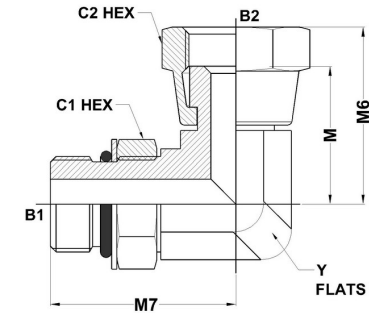

HYDROMATIK
connections par excellence

Tube Fittings & Adapters

MAORB-FJS 90° 6809-NWO Series |

PART NO.SIZE	TUBE O.D.	B1 SAE ORB	B2 JIC 37	B1 DRILL	B2 DRILL	M7 LGTH	M LGTH	M6 LGTH	C1 HEX	C2 HEX	Y FLATS
6809-04-04-NWO-FG	1/4	7/16-20	7/16-20	0.172	0.172	1.03	0.68	1.00	0.563	0.563	0.438
6809-04-06-NWO-FG	3/8	7/16-20	9/16-18	0.172	0.297	1.19	0.81	1.25	0.563	0.688	0.562
6809-06-04-NWO-FG	3/8	9/16-18	7/16-20	0.297	0.172	1.25	0.90	1.09	0.688	0.563	0.562
6809-06-06-NWO-FG	3/8	9/16-18	9/16-18	0.297	0.297	1.25	0.87	1.25	0.688	0.688	0.562
6809-06-08-NWO-FG	3/8	9/16-18	3/4-16	0.297	0.391	1.32	0.95	1.38	0.688	0.875	0.750
6809-08-06-NWO-FG	1/2	3/4-16	9/16-18	0.391	0.297	1.45	1.07	1.24	0.875	0.688	0.750
6809-08-08-NWO-FG	1/2	3/4-16	3/4-16	0.391	0.391	1.45	0.80	1.38	0.875	0.875	0.750
6809-08-12-NWO-FG	1/2	3/4-16	1-1/16-12	0.391	0.609	1.62	1.05	1.75	0.875	1.250	1.062
6809-10-08-NWO-FG	5/8	7/8-14	3/4-16	0.484	0.391	1.70	1.05	1.48	1.000	0.875	0.875
6809-10-10-NWO-FG	5/8	7/8-14	7/8-14	0.484	0.484	1.70	1.20	1.62	1.000	1.000	0.875
6809-12-10-NWO-FG	3/4	1-1/16-12	7/8-14	0.609	0.484	1.94	1.44	1.62	1.250	1.000	1.062
6809-12-12-NWO-FG	3/4	1-1/16-12	1-1/16-12	0.609	0.609	1.94	1.37	1.75	1.250	1.250	1.062
6809-16-16-NWO-FG	1	1-5/16-12	1-5/16-12	0.844	0.844	2.05	1.45	2.00	1.500	1.500	1.312
6809-20-20-NWO-FG	1-1/4	1-5/8-12	1-5/8-12	1.078	1.078	2.25	1.61	2.31	1.875	2.000	1.625