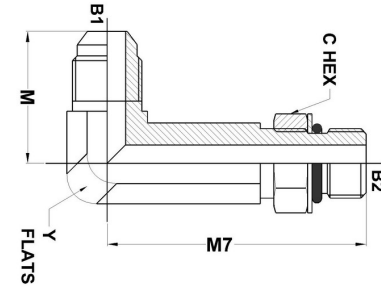

## Tube Fittings & Adapters

**MJ-MAORB 90°** 6801-LL-NWO Series | SAE# 071620

PART NO.SIZE	TUBE O.D.	B1 SAE 37	B2 SAE ORB	B1 DRILL	B2 DRILL	M LGTH	M7 LGTH	C HEX	Y FLATS
6801-LL-04-04-NWO-FG	1/4	7/16-20	7/16-20	0.172	0.172	0.89	1.73	0.563	0.438
6801-LL-06-06-NWO-FG	3/8	9/16-18	9/16-18	0.297	0.297	1.06	2.08	0.688	0.562
6801-LL-06-08-NWO-FG	3/8	9/16-18	3/4-16	0.297	0.391	1.14	2.48	0.875	0.750
6801-LL-08-06-NWO-FG	1/2	3/4-16	9/16-18	0.391	0.297	1.25	2.35	0.688	0.750
6801-LL-08-08-NWO-FG	1/2	3/4-16	3/4-16	0.391	0.391	1.25	2.48	0.875	0.750
6801-LL-08-10-NWO-FG	1/2	3/4-16	7/8-14	0.391	0.484	1.33	2.89	1.000	0.875
6801-LL-10-08-NWO-FG	5/8	7/8-14	3/4-16	0.484	0.391	1.45	2.73	0.875	0.875
6801-LL-10-10-NWO-FG	5/8	7/8-14	7/8-14	0.484	0.484	1.45	2.89	1.000	0.875
6801-LL-12-12-NWO-FG	3/4	1-1/16-12	1-1/16-12	0.609	0.609	1.66	3.34	1.250	1.062
6801-LL-12-16-NWO-FG	3/4	1-1/16-12	1-5/16-12	0.609	0.844	1.76	3.72	1.500	1.312
6801-LL-14-14-NWO-FG	7/8	1-3/16-12	1-3/16-12	0.719	0.719	1.80	3.56	1.375	1.312
6801-LL-16-12-NWO-FG	1	1-5/16-12	1-1/16-12	0.844	0.609	1.81	3.72	1.250	1.312
6801-LL-16-16-NWO-FG	1	1-5/16-12	1-5/16-12	0.844	0.844	1.81	3.72	1.500	1.312
6801-LL-20-20-NWO-FG	1-1/4	1-5/8-12	1-5/8-12	1.078	1.078	2.06	4.41	1.875	1.625