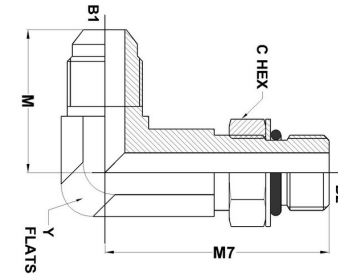

HYDROMATIK
connections par excellence

Tube Fittings & Adapters

MJ-MAORB 90° 6801-L-NWO Series | SAE# 071520

PART NO.SIZE	TUBE O.D.	B1 SAE 37	B2 SAE ORB	B1 DRILL	B2 DRILL	M LGTH	M7 LGTH	C HEX	Y FLATS
6801-L-04-04-NWO-FG	1/4	7/16-20	7/16-20	0.172	0.172	0.89	1.54	0.563	0.438
6801-L-04-06-NWO-FG	1/4	7/16-20	9/16-18	0.172	0.297	1.05	1.66	0.688	0.562
6801-L-06-06-NWO-FG	3/8	9/16-18	9/16-18	0.297	0.297	1.06	1.66	0.688	0.562
6801-L-06-08-NWO-FG	3/8	9/16-18	3/4-16	0.297	0.391	1.14	1.97	0.875	0.750
6801-L-08-06-NWO-FG	1/2	3/4-16	9/16-18	0.391	0.297	1.25	1.84	0.688	0.750
6801-L-08-08-NWO-FG	1/2	3/4-16	3/4-16	0.391	0.391	1.25	1.97	0.875	0.750
6801-L-08-10-NWO-FG	1/2	3/4-16	7/8-14	0.391	0.484	1.33	2.26	1.000	0.875
6801-L-10-08-NWO-FG	5/8	7/8-14	3/4-16	0.484	0.391	1.45	2.10	0.875	0.875
6801-L-10-10-NWO-FG	5/8	7/8-14	7/8-14	0.484	0.484	1.45	2.26	1.000	0.875
6801-L-10-12-NWO-FG	5/8	7/8-14	1-1/16-12	0.484	0.609	1.54	2.62	1.250	1.062
6801-L-12-10-NWO-FG	3/4	1-1/16-12	7/8-14	0.609	0.484	1.66	2.46	1.000	1.062
6801-L-12-12-NWO-FG	3/4	1-1/16-12	1-1/16-12	0.609	0.609	1.66	2.62	1.250	1.062
6801-L-16-12-NWO-FG	1	1-5/16-12	1-1/16-12	0.844	0.609	1.81	3.06	1.250	1.312
6801-L-16-16-NWO-FG	1	1-5/16-12	1-5/16-12	0.844	0.844	1.81	3.06	1.500	1.312

6801-L-20-20-NWO-FG	1-1/4	1-5/8-12	1-5/8-12	1.078	1.078	2.06	3.48	1.875	1.625
---------------------	-------	----------	----------	-------	-------	------	------	-------	-------