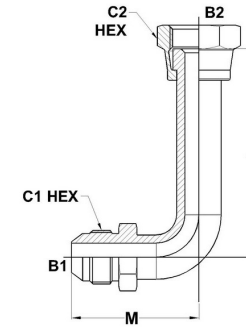

HYDROMATIK
connections par excellence

Tube Fittings & Adapters

MJ-FJS Swept 90° 6701-L Series |

PART NO.SIZE	TUBE O.D.	B1 SAE 37	B2 SAE 37	L LGTH	M LGTH	C1 HEX	C2 HEX
6701-L-04-04	1/4	7/16-20	7/16-20	2.73	1.58	0.500	0.563
6701-L-06-06	3/8	9/16-18	9/16-18	2.42	1.50	0.625	0.688
6701-L-08-08	1/2	3/4-16	3/4-16	2.90	1.825	0.812	0.875
6701-L-10-10	5/8	7/8-14	7/8-14	3.07	2.16	0.937	1.000
6701-L-12-12	3/4	1 1/16-12	1 1/16-12	4.22	2.80	1.125	1.250
6701-L-16-16	1	1 5/16-12	1 5/16-12	4.87	3.125	1.375	1.500
6701-L-20-20	1-1/4	1-5/8-12	1-5/8-12	5.00	3.50	1.688	2.000