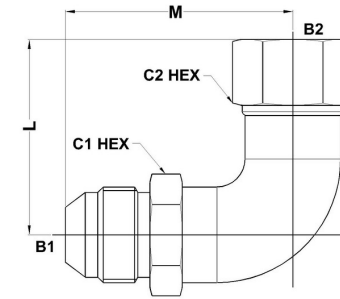

HYDROMATIK
connections par excellence

Tube Fittings & Adapters

MJ-FJS Swept 90° 6701 Series |

PART NO.SIZE	TUBE O.D.	B1 SAE 37	B2 SAE37	M LGTH	L LGTH	C1 HEX	C2 HEX
6701-04-04	1/4	7/16-20	7/16-20	1..25	1.09	0.500	0.563
6701-06-06	3/8	9/16-18	9/16-18	1.35	1.22	0.625	0.688
6701-08-08	1/2	3/4-16	3/4-16	1.77	1.52	0.812	0.875
6701-10-10	5/8	7/8-14	7/8-14	1.94	1.80	0.937	1.000
6701-12-12	3/4	1 1/16-12	1 1/16-12	2.50	2.40	1.125	1.250
6701-16-16	1	1 5/16-12	1 5/16-12	3.10	3.15	1.375	1.500
6701-20-20	1 1/4	1-5/8-12	1-5/8-12	2.75	3.15	1.688	2.000