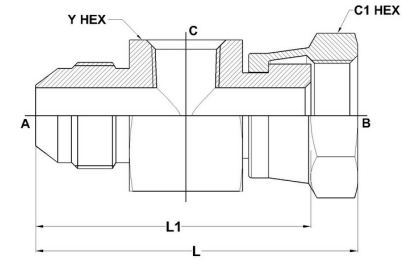

### MJ-FJS-FP Tee 6574 Series |

PART NO.SIZE	TUBE O.D.	A SAE 37	B SAE 37	C NPTF	A DRILL	B DRILL	L1 LGTH	L LGTH	C1 HEX	Y HEX
6574-04-04-04	1/4	7/16-20	7/16-20	1/4-18	0.172	0.172	1.70	2.05	0.563	1.250
6574-06-06-04	3/8	9/16-18	9/16-18	1/4-18	0.297	0.297	1.78	2.16	0.688	1.250
6574-08-08-04	1/2	3/4-16	3/4-16	1/4-18	0.391	0.391	1.93	2.36	0.875	1.250
6574-10-10-04	5/8	7/8-14	7/8-14	1/4-18	0.484	0.484	2.07	2.57	1.000	1.250
6574-12-12-04	3/4	1-1/16-12	1-1/16-12	1/4-18	0.609	0.609	2.20	2.77	1.250	1.250
6574-16-16-04	1	1-5/16-12	1-5/16-12	1/4-18	0.844	0.844	2.31	2.91	1.500	1.500
6574-20-20-04	1-1/4	1-5/8-12	1-5/8-12	1/4-18	1.078	1.078	2.39	3.03	2.000	1.750
6574-24-24-04	1-1/2	1-7/8-12	1-7/8-12	1/4-18	1.312	1.312	2.62	3.34	2.250	2.125