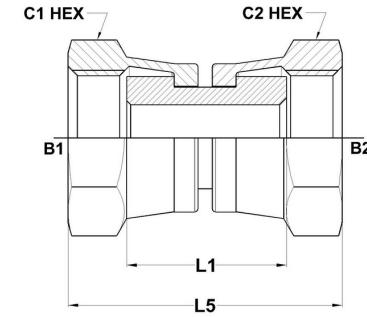

### FJS-FJS Straight 6565 Series |

PART NO.SIZE	TUBE.O.D.	B1 SAE 37	B2 SAE 37	B1 DRILL	B2 DRILL	L1 LGTH	L5 LGTH	C1 HEX	C2 HEX
6565-04-04	1/4	7/16-20	7/16-20	0.172	0.172	0.69	1.39	0.563	0.563
6565-06-06	3/8	9/16-18	9/16-18	0.297	0.297	0.84	1.60	0.688	0.688
6565-08-08	1/2	3/4-16	3/4-16	0.391	0.391	0.94	1.80	0.875	0.875
6565-10-10	5/8	7/8-14	7/8-14	0.484	0.484	1.00	2.00	1.000	1.000
6565-12-08	3/4	1-1/16-12	3/4-16	0.609	0.391	1.00	1.93	1.250	0.875
6565-12-12	3/4	1-1/16-12	1-1/16-12	0.609	0.609	1.07	2.21	1.250	1.250
6565-16-16	1	1-5/16-12	1-5/16-12	0.844	0.844	1.19	2.39	1.500	1.500
6565-20-20	1-1/4	1-5/8-12	1-5/8-12	1.078	1.078	1.28	2.56	2.000	2.000
6565-24-24	1-1/2	1-7/8-12	1-7/8-12	1.312	1.312	1.42	2.86	2.250	2.250