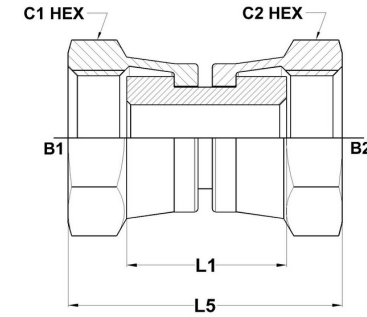

HYDROMATIK
connections par excellence

Tube Fittings & Adapters

FJS-FJS Straight 6565 Series |

PART NO.SIZE	TUBE.O.D.	B1 SAE 37	B2 SAE 37	B1 DRILL	B2 DRILL	L1 LGTH	L5 LGTH	C1 HEX	C2 HEX
6565-04-04	1/4	7/16-20	7/16-20	0.172	0.172	0.69	1.39	0.563	0.563
6565-06-06	3/8	9/16-18	9/16-18	0.297	0.297	0.84	1.60	0.688	0.688
6565-08-08	1/2	3/4-16	3/4-16	0.391	0.391	0.94	1.80	0.875	0.875
6565-10-10	5/8	7/8-14	7/8-14	0.484	0.484	1.00	2.00	1.000	1.000
6565-12-08	3/4	1-1/16-12	3/4-16	0.609	0.391	1.00	1.93	1.250	0.875
6565-12-12	3/4	1-1/16-12	1-1/16-12	0.609	0.609	1.07	2.21	1.250	1.250
6565-16-16	1	1-5/16-12	1-5/16-12	0.844	0.844	1.19	2.39	1.500	1.500
6565-20-20	1-1/4	1-5/8-12	1-5/8-12	1.078	1.078	1.28	2.56	2.000	2.000
6565-24-24	1-1/2	1-7/8-12	1-7/8-12	1.312	1.312	1.42	2.86	2.250	2.250