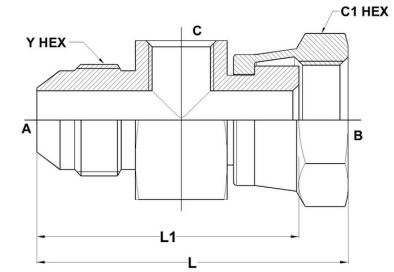

HYDROMATIK
connections par excellence

Tube Fittings & Adapters

JIC-FJS-FORB Tee 6564 Series |

PART NO. SIZE	TUBE O.D.	A JIC	B FJS	C FORB	A DRILL	B DRILL	L1 LGTH	L LGTH	C1 HEX	Y HEX
6564-04-04-04	1/4	7/16-20	7/16-20	7/16-20	0.172	0.172	1.48	1.83	0.563	1.062
6564-06-06-04	3/8	9/16-18	9/16-18	7/16-20	0.297	0.297	1.57	1.95	0.688	1.062
6564-08-08-04	1/2	3/4-16	3/4-16	7/16-20	0.391	0.391	1.75	2.18	0.875	1.062
6564-10-10-04	5/8	7/8-14	7/8-14	7/16-20	0.484	0.484	1.90	2.40	1.000	1.125
6564-12-12-04	3/4	1-1/16-12	1-1/16-12	7/16-20	0.609	0.609	2.02	2.59	1.250	1.250
6564-16-16-04	1	1-5/16-12	1-5/16-12	7/16-20	0.844	0.844	2.25	2.85	1.500	1.500
6564-20-20-04	1-1/4	1-5/8-12	1-5/8-12	7/16-20	1.078	1.078	2.43	3.07	2.000	1.750
6564-24-24-04	1-1/2	1-7/8-12	1-7/8-12	7/16-20	1.312	1.312	2.50	3.22	2.250	2.125