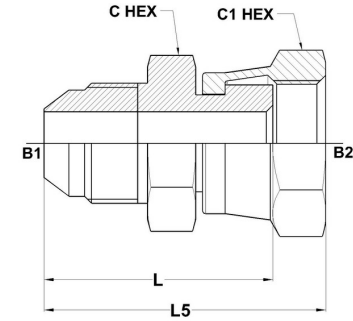

HYDROMATIK
connections par excellence

Tube Fittings & Adapters

MJ-FJS Straight 6504 Series |

PART NO.SIZE	TUBE.O.D.	B1 SAE 37	B2 SAE 37	B1 DRILL	B2 DRILL	L LGTH	L5 LGTH	C1 HEX	C HEX
6504-04-04	1/4	7/16-20	7/16-20	0.172	0.172	1.16	1.51	0.563	0.500
6504-05-05	5/16	1/2-20	1/2-20	0.234	0.234	1.19	1.57	0.625	0.562
6504-06-06	3/8	9/16-18	9/16-18	0.297	0.297	1.27	1.65	0.688	0.625
6504-06-08	1/2	9/16-18	3/4-16	0.297	0.391	1.32	1.97	0.875	0.812
6504-08-08	1/2	3/4-16	3/4-16	0.391	0.391	1.42	1.85	0.875	0.812
6504-08-10	5/8	3/4-16	7/8-14	0.391	0.484	1.45	1.95	1.000	0.938
6504-10-10	5/8	7/8-14	7/8-14	0.484	0.484	1.61	2.11	1.000	0.938
6504-12-12	3/4	1-1/16-12	1-1/16-12	0.609	0.609	1.82	2.39	1.250	1.125
6504-16-16	1	1-5/16-12	1-5/16-12	0.844	0.844	1.93	2.53	1.500	1.375
6504-20-20	1-1/4	1-5/8-12	1-5/8-12	1.078	1.078	2.10	2.82	2.000	1.688
6504-24-24	1-1/2	1-7/8-12	1-7/8-12	1.312	1.312	2.37	3.32	2.250	2.000