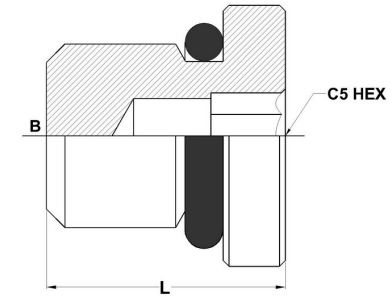

HYDROMATIK
connections par excellence

Tube Fittings & Adapters

MORB Hollow Hex Plug 6408-H-O Series | SAE# 090109B

PART NO. SIZE	TUBE O.D.	B SAE ORB	L LGTH	C5 HEX
6408-H-02-O	1/8	5/16-24	0.40	0.125
6408-H-03-O	3/16	3/8-24	0.40	0.125
6408-H-04-O	1/4	7/16-20	0.47	0.188
6408-H-05-O	5/16	1/2-20	0.47	0.188
6408-H-06-O	3/8	9/16-18	0.50	0.250
6408-H-08-O	1/2	3/4-16	0.58	0.312
6408-H-10-O	5/8	7/8-14	0.65	0.375
6408-H-12-O	3/4	1-1/16-12	0.77	0.562
6408-H-14-O	7/8	1-3/16-12	0.77	0.562
6408-H-16-O	1	1-5/16-12	0.77	0.625
6408-H-20-O	1-1/4	1-5/8-12	0.77	0.750
6408-H-24-O	1-1/2	1-7/8-12	0.77	0.750
6408-H-32-O	2	2-1/2-12	0.77	0.750