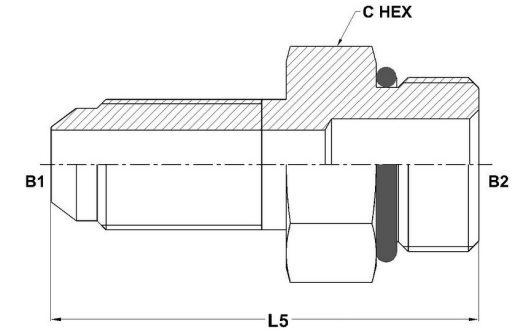

HYDROMATIK
connections par excellence

Tube Fittings & Adapters

MJ-MORB Straight Long 6400-L-O Series | SAE# 070122 / MS# 51526

PART NO.SIZE	TUBE O.D.	B1 SAE 37	B2 SAE ORB	B1 DRILL	B2 DRILL	L6 LGTH	C4 HEX
6400-L-04-04-O	1/4	7/16-20	7/16-20	0.172	0.172	2.08	0.562
6400-L-05-05-O	5/16	1/2-20	1/2-20	0.234	0.234	2.14	0.625
6400-L-06-06-O	3/8	9/16-18	9/16-18	0.297	0.297	2.31	0.688
6400-L-06-08-O	3/8	9/16-18	3/4-16	0.297	0.391	2.60	0.875
6400-L-08-06-O	1/2	3/4-16	9/16-18	0.391	0.297	2.66	0.875
6400-L-08-08-O	1/2	3/4-16	3/4-16	0.391	0.391	2.70	0.875
6400-L-08-10-O	1/2	3/4-16	7/8-14	0.391	0.484	2.94	1.000
6400-L-10-10-O	5/8	7/8-14	7/8-14	0.484	0.484	3.04	1.000
6400-L-10-16-O	5/8	7/8-14	1-5/16-12	0.484	0.844	3.83	1.500
6400-L-12-08-O	3/4	1-1/16-12	3/4-16	0.609	0.391	3.46	1.125
6400-L-12-10-O	3/4	1-1/16-12	7/8-14	0.609	0.484	3.52	1.125
6400-L-12-12-O	3/4	1-1/16-12	1-1/16-12	0.609	0.609	3.61	1.250
6400-L-12-16-O	3/4	1-1/16-12	1-5/16-12	0.609	0.844	3.93	1.500

6400-L-14-14-O	7/8	1-3/16-12	1-3/16-12	0.719	0.719	3.80	1.375
6400-L-16-16-O	1	1-5/16-12	1-5/16-12	0.844	0.844	3.98	1.500
6400-L-20-20-O	1-1/4	1-5/8-12	1-5/8-12	1.078	1.078	4.69	1.875
6400-L-24-24-O	1-1/2	1-7/8-12	1-7/8-12	1.312	1.312	5.17	2.125