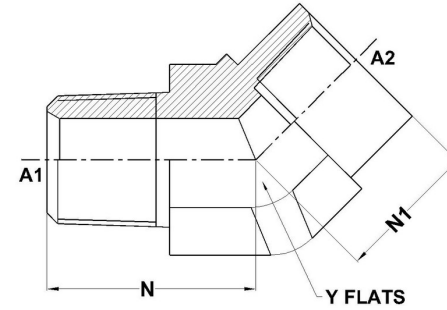

HYDROMATIK
connections par excellence

Tube Fittings & Adapters

MP-FP 45° Street Elbow 5503 Series | SAE# 140339

PART NO.SIZE	A1 NPTF	A2 NPTF	A1 DRILL	N LGTH	N1 LGTH	Y FLATS
5503-02-02-FG	1/8-27	1/8-27	0.188	0.72	0.47	0.562
5503-02-04-FG	1/8-27	1/4-18	0.188	0.86	0.62	0.750
5503-04-04-FG	1/4-18	1/4-18	0.281	1.05	0.62	0.750
5503-06-06-FG	3/8-18	3/8-18	0.406	1.06	0.72	0.875
5503-08-08-FG	1/2-14	1/2-14	0.531	1.34	0.91	1.062
5503-12-12-FG	3/4-14	3/4-14	0.719	1.38	0.97	1.312
5503-16-16-FG	1-11 1/2	1-11 1/2	0.938	1.72	1.12	1.625
5503-20-20-FG	1-1/4-11 1/2	1-1/4-11 1/2	1.250	1.80	1.63	1.875
5503-24-24-FG	1-1/2-11 1/2	1-1/2-11 1/2	1.500	2.06	1.69	2.562