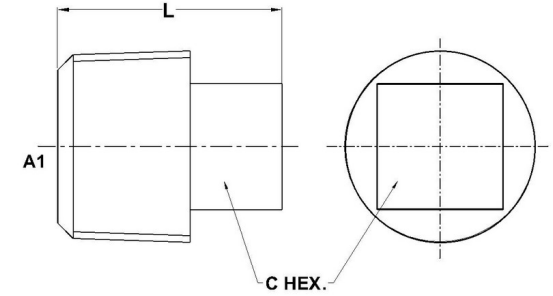

HYDROMATIK
connections par excellence

Tube Fittings & Adapters

Square Head Pipe Plug 5406-SHP Series | SAE# 130109A

PART NO. SIZE	A1 NPTF	L LGTH	Y FLATS
5406-SHP-02	1/8-27	0.630	0.281
5406-SHP-04	1/4-18	0.760	0.375
5406-SHP-06	3/8-18	0.845	0.437
5406-SHP-08	1/2-14	1.000	0.563
5406-SHP-12	3/4-14	1.080	0.625
5406-SHP-16	1-11 1/2	1.270	0.812
5406-SHP-20	1-1/4-11 1/2	1.400	0.937
5406-SHP-24	1-1/2-11 1/2	1.470	1.125