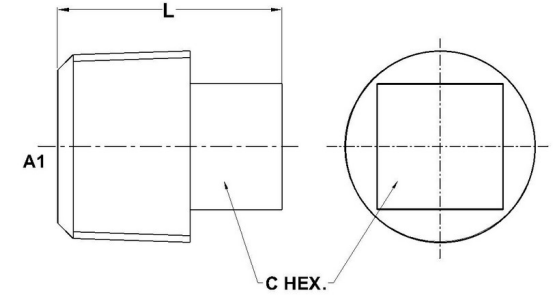

HYDROMATIK
connections par excellence

Tube Fittings & Adapters

Square Head Pipe Plug 5406-SHP Series | SAE# 130109A

PART NO. SIZE	A1 NPTF	L LGTH	Y FLATS
5406-SHP-02	1/8-27	0.630	0.281
5406-SHP-04	1/4-18	0.760	0.375
5406-SHP-06	3/8-18	0.845	0.437
5406-SHP-08	1/2-14	1.000	0.563
5406-SHP-12	3/4-14	1.080	0.625
5406-SHP-16	1-11 1/2	1.270	0.812
5406-SHP-20	1-1/4-11 1/2	1.400	0.937
5406-SHP-24	1-1/2-11 1/2	1.470	1.125