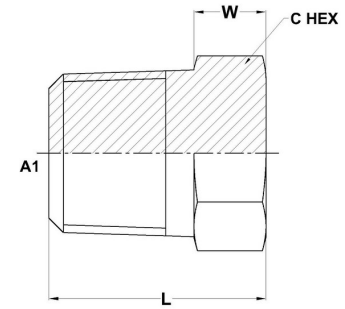

HYDROMATIK
connections par excellence

Tube Fittings & Adapters

External Hex Pipe Plug 5406-P Series | SAE# 130109E

PART NO. SIZE	A1 NPTF	L LGTH	W WIDTH	C HEX
5406-P-01	1/16-27	0.562	0.19	0.438
5406-P-02	1/8-27	0.562	0.19	0.438
5406-P-04	1/4-18	0.750	0.19	0.562
5406-P-06	3/8-18	0.781	0.22	0.688
5406-P-08	1/2-14	1.120	0.22	0.875
5406-P-12	3/4-14	1.170	0.42	1.125
5406-P-16	1-11 1/2	1.360	0.42	1.375
5406-P-20	1-1/4-11 1/2	1.468	0.50	1.750
5406-P-24	1-1/2-11 1/2	1.570	0.57	2.000
5406-P-32	2-11 1/2	1.750	0.72	2.500