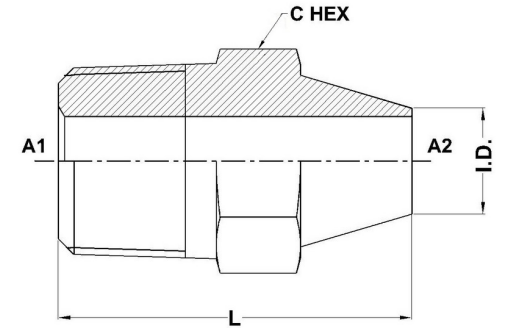

### MP-BW Weld-on Fitting 316SS 5316 Series |

PART NO.SIZE	PIPE O.D.	A1 NPTF	A2 WELD-ON	I.D.	L LGTH	C HEX
5316-04	1/4	1/4-18	1/4	0.250	1.197	0.562
5316-06	3/8	3/8-18	3/8	0.375	1.250	0.687
5316-08	1/2	1/2-14	1/2	0.500	1.438	0.875
5316-12	3/4	3/4-14	3/4	0.750	1.500	1.062
5316-16	1	1-11 1/2	1	1.000	1.700	1.312