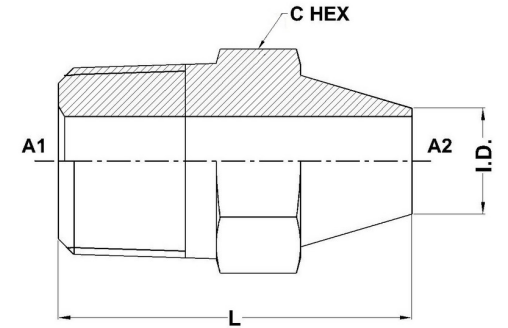

HYDROMATIK
connections par excellence

Tube Fittings & Adapters

MP-BW Weld-on Fitting 316SS 5316 Series |

PART NO.SIZE	PIPE O.D.	A1 NPTF	A2 WELD-ON	I.D.	L LGTH	C HEX
5316-04	1/4	1/4-18	1/4	0.250	1.197	0.562
5316-06	3/8	3/8-18	3/8	0.375	1.250	0.687
5316-08	1/2	1/2-14	1/2	0.500	1.438	0.875
5316-12	3/4	3/4-14	3/4	0.750	1.500	1.062
5316-16	1	1-11 1/2	1	1.000	1.700	1.312