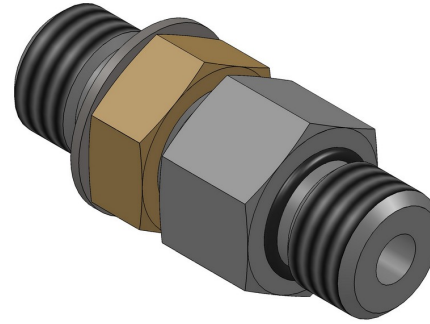

## Tube Fittings & Adapters

MAORB-ORB Straight 3474-NWO Series |

PART NO.SIZE	B1 TUBE O.D.	B2 TUBE O.D.	B1 AORB	B2 ORB	B1 DRILL	B2 DRILL	L1 LGTH	C1 HEX	C2 HEX
3474-04-04-NWO	1/4	1/4	7/16-20	7/16-20	0.172	0.172	1.47	0.562	0.562
3474-06-04-NWO	3/8	3/8	9/16-18	7/16-20	0.297	0.172	1.38	0.688	0.688
3474-06-06-NWO	3/8	3/8	9/16-18	9/16-18	0.297	0.297	1.56	0.688	0.688
3474-08-06-NWO	1/2	1/2	3/4-16	9/16-18	0.391	0.297	1.72	0.875	0.875
3474-08-08-NWO	1/2	1/2	3/4-16	3/4-16	0.391	0.391	1.76	0.875	0.875
3474-08-12-NWO	3/4	3/4	3/4-16	1-1/16-12	0.391	0.609	1.97	0.875	1.250
3474-10-08-NWO	5/8	5/8	7/8-14	3/4-16	0.484	0.391	1.75	1.000	1.000
3474-10-10-NWO	5/8	5/8	7/8-14	7/8-14	0.484	0.484	2.04	1.000	1.000
3474-12-08-NWO	3/4	3/4	1-1/16-12	3/4-16	0.609	0.391	2.10	1.250	1.125

3474-12-10-NWO	3/4	3/4	1-1/16-12	7/8-14	0.609	0.484	2.13	1.250	1.250
3474-12-12-NWO	3/4	3/4	1-1/16-12	1-1/16-12	0.609	0.609	2.33	1.250	1.250
3474-16-12-NWO	1	3/4	1-5/16-12	1-1/16-12	0.844	0.609	2.36	1.500	1.375
3474-16-16-NWO	1	1	1-5/16-12	1-5/16-12	0.844	0.844	2.36	1.500	1.500
3474-20-20-NWO	1-1/4	1-1/4	1-5/8-12	1-5/8-12	1.078	1.078	2.31	1.875	1.875
3474-24-24-NWO	1-1/2	1-1/2	1-7/8-12	1-7/8-12	1.312	1.312	2.42	2.125	2.125
3474-32-32-NWO	2	2	2-1/2-12	2-1/2-12	1.781	1.781	2.59	2.750	2.750