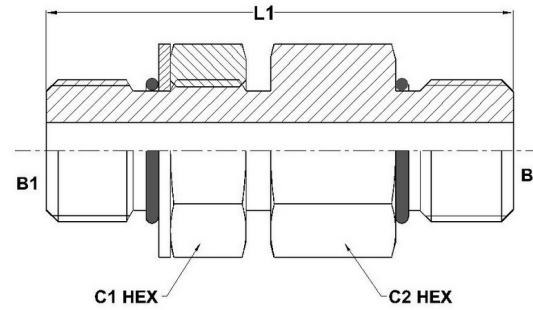

## Tube Fittings & Adapters

MAORB-ORB Straight 3474-NWO Series |

PART NO.SIZE	B1 TUBE O.D.	B2 TUBE O.D.	B1 AORB	B2 ORB	B1 DRILL	B2 DRILL	L1 LGTH	C1 HEX	C2 HEX
3474-04-04-NWO	1/4	1/4	7/16-20	7/16-20	0.172	0.172	1.47	0.562	0.562
3474-06-04-NWO	3/8	3/8	9/16-18	7/16-20	0.297	0.172	1.38	0.688	0.688
3474-06-06-NWO	3/8	3/8	9/16-18	9/16-18	0.297	0.297	1.56	0.688	0.688
3474-08-06-NWO	1/2	1/2	3/4-16	9/16-18	0.391	0.297	1.72	0.875	0.875
3474-08-08-NWO	1/2	1/2	3/4-16	3/4-16	0.391	0.391	1.76	0.875	0.875
3474-08-12-NWO	3/4	3/4	3/4-16	1-1/16-12	0.391	0.609	1.97	0.875	1.250
3474-10-08-NWO	5/8	5/8	7/8-14	3/4-16	0.484	0.391	1.75	1.000	1.000
3474-10-10-NWO	5/8	5/8	7/8-14	7/8-14	0.484	0.484	2.04	1.000	1.000
3474-12-08-NWO	3/4	3/4	1-1/16-12	3/4-16	0.609	0.391	2.10	1.250	1.125

3474-12-10-NWO	3/4	3/4	1-1/16-12	7/8-14	0.609	0.484	2.13	1.250	1.250
3474-12-12-NWO	3/4	3/4	1-1/16-12	1-1/16-12	0.609	0.609	2.33	1.250	1.250
3474-16-12-NWO	1	3/4	1-5/16-12	1-1/16-12	0.844	0.609	2.36	1.500	1.375
3474-16-16-NWO	1	1	1-5/16-12	1-5/16-12	0.844	0.844	2.36	1.500	1.500
3474-20-20-NWO	1-1/4	1-1/4	1-5/8-12	1-5/8-12	1.078	1.078	2.31	1.875	1.875
3474-24-24-NWO	1-1/2	1-1/2	1-7/8-12	1-7/8-12	1.312	1.312	2.42	2.125	2.125
3474-32-32-NWO	2	2	2-1/2-12	2-1/2-12	1.781	1.781	2.59	2.750	2.750