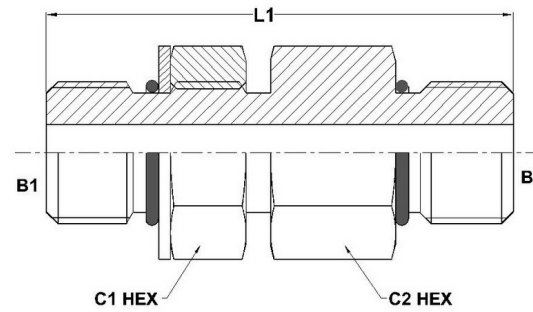

HYDROMATIK
connections par excellence

Tube Fittings & Adapters

MAORB-ORB Straight 3474-NWO Series |

PART NO.SIZE	B1 TUBE O.D.	B2 TUBE O.D.	B1 AORB	B2 ORB	B1 DRILL	B2 DRILL	L1 LGTH	C1 HEX	C2 HEX
3474-04-04-NWO	1/4	1/4	7/16-20	7/16-20	0.172	0.172	1.47	0.562	0.562
3474-06-04-NWO	3/8	3/8	9/16-18	7/16-20	0.297	0.172	1.38	0.688	0.688
3474-06-06-NWO	3/8	3/8	9/16-18	9/16-18	0.297	0.297	1.56	0.688	0.688
3474-08-06-NWO	1/2	1/2	3/4-16	9/16-18	0.391	0.297	1.72	0.875	0.875
3474-08-08-NWO	1/2	1/2	3/4-16	3/4-16	0.391	0.391	1.76	0.875	0.875
3474-08-12-NWO	3/4	3/4	3/4-16	1-1/16-12	0.391	0.609	1.97	0.875	1.250
3474-10-08-NWO	5/8	5/8	7/8-14	3/4-16	0.484	0.391	1.75	1.000	1.000
3474-10-10-NWO	5/8	5/8	7/8-14	7/8-14	0.484	0.484	2.04	1.000	1.000
3474-12-08-NWO	3/4	3/4	1-1/16-12	3/4-16	0.609	0.391	2.10	1.250	1.125

3474-12-10-NWO	3/4	3/4	1-1/16-12	7/8-14	0.609	0.484	2.13	1.250	1.250
3474-12-12-NWO	3/4	3/4	1-1/16-12	1-1/16-12	0.609	0.609	2.33	1.250	1.250
3474-16-12-NWO	1	3/4	1-5/16-12	1-1/16-12	0.844	0.609	2.36	1.500	1.375
3474-16-16-NWO	1	1	1-5/16-12	1-5/16-12	0.844	0.844	2.36	1.500	1.500
3474-20-20-NWO	1-1/4	1-1/4	1-5/8-12	1-5/8-12	1.078	1.078	2.31	1.875	1.875
3474-24-24-NWO	1-1/2	1-1/2	1-7/8-12	1-7/8-12	1.312	1.312	2.42	2.125	2.125
3474-32-32-NWO	2	2	2-1/2-12	2-1/2-12	1.781	1.781	2.59	2.750	2.750