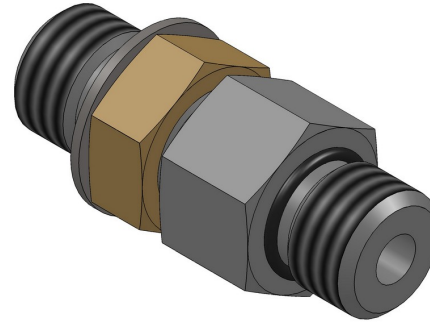

HYDROMATIK
connections par excellence

Tube Fittings & Adapters

MAORB-ORB Straight 3474-NWO Series |

PART NO.SIZE	B1 TUBE O.D.	B2 TUBE O.D.	B1 AORB	B2 ORB	B1 DRILL	B2 DRILL	L1 LGTH	C1 HEX	C2 HEX
3474-04-04-NWO	1/4	1/4	7/16-20	7/16-20	0.172	0.172	1.47	0.562	0.562
3474-06-04-NWO	3/8	3/8	9/16-18	7/16-20	0.297	0.172	1.38	0.688	0.688
3474-06-06-NWO	3/8	3/8	9/16-18	9/16-18	0.297	0.297	1.56	0.688	0.688
3474-08-06-NWO	1/2	1/2	3/4-16	9/16-18	0.391	0.297	1.72	0.875	0.875
3474-08-08-NWO	1/2	1/2	3/4-16	3/4-16	0.391	0.391	1.76	0.875	0.875
3474-08-12-NWO	3/4	3/4	3/4-16	1-1/16-12	0.391	0.609	1.97	0.875	1.250
3474-10-08-NWO	5/8	5/8	7/8-14	3/4-16	0.484	0.391	1.75	1.000	1.000
3474-10-10-NWO	5/8	5/8	7/8-14	7/8-14	0.484	0.484	2.04	1.000	1.000
3474-12-08-NWO	3/4	3/4	1-1/16-12	3/4-16	0.609	0.391	2.10	1.250	1.125

3474-12-10-NWO	3/4	3/4	1-1/16-12	7/8-14	0.609	0.484	2.13	1.250	1.250
3474-12-12-NWO	3/4	3/4	1-1/16-12	1-1/16-12	0.609	0.609	2.33	1.250	1.250
3474-16-12-NWO	1	3/4	1-5/16-12	1-1/16-12	0.844	0.609	2.36	1.500	1.375
3474-16-16-NWO	1	1	1-5/16-12	1-5/16-12	0.844	0.844	2.36	1.500	1.500
3474-20-20-NWO	1-1/4	1-1/4	1-5/8-12	1-5/8-12	1.078	1.078	2.31	1.875	1.875
3474-24-24-NWO	1-1/2	1-1/2	1-7/8-12	1-7/8-12	1.312	1.312	2.42	2.125	2.125
3474-32-32-NWO	2	2	2-1/2-12	2-1/2-12	1.781	1.781	2.59	2.750	2.750