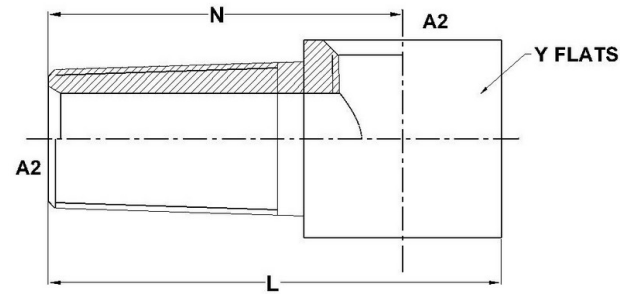

HYDROMATIK
connections par excellence

Tube Fittings & Adapters

MP-FP Low Profile 90° 3051 Series |

PART NO. SIZE	PIPE O.D.	A1 NPTF	A2 NPTF	L LGTH	N LGTH	Y FLATS
3051-02-02	1/8	1/8-27	1/8-27	1.020	0.75	0.500
3051-04-04	1/4	1/4-18	1/4-18	2.007	1.57	0.875
3051-06-06	3/8	3/8-18	3/8-18	2.007	1.57	0.875
3051-08-08	1/2	1/2-14	1/2-14	2.562	2.00	1.125
3051-12-12	3/4	1 1/16-12	3/4-14	2.937	2.25	1.375
3051-16-16	1	1-11-1/2	1-11-1/2	2.585	1.77	1.625