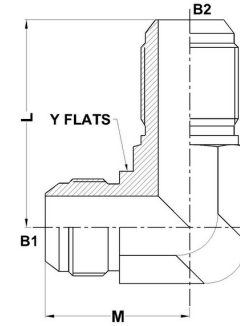

HYDROMATIK
connections par excellence

Tube Fittings & Adapters

MJ-MJ Bulkhead 90° 2701 Series | SAE# 070701 / MS# 51507

PART NO. SIZE	TUBE O.D.	B1 SAE 37	B2 SAE 37	B1 DRILL	B2 DRILL	M LGTH	L LGTH	Y FLATS
2701-02-02-FG	1/8	5/16-24	5/16-24	0.062	0.062	0.88	1.50	0.438
2701-03-03-FG	3/16	3/8-24	3/8-24	0.125	0.125	0.94	1.50	0.438
2701-04-04-FG	1/4	7/16-20	7/16-20	0.172	0.172	0.97	1.59	0.438
2701-05-05-FG	5/16	1/2-20	1/2-20	0.234	0.234	1.06	1.72	0.562
2701-06-06-FG	3/8	9/16-18	9/16-18	0.297	0.297	1.09	1.81	0.562
2701-08-08-FG	1/2	3/4-16	3/4-16	0.391	0.391	1.36	2.11	0.750
2701-10-10-FG	5/8	7/8-14	7/8-14	0.484	0.484	1.56	2.39	0.875
2701-12-12-FG	3/4	1-1/16-12	1-1/16-12	0.609	0.609	1.78	2.67	1.062
2701-12-16-FG	3/4	1-1/16-12	1-5/16-12	0.609	0.844	1.89	2.80	1.312
2701-14-14-FG	7/8	1-3/16-12	1-3/16-12	0.719	0.719	1.92	2.80	1.312
2701-16-12-FG	1	1-5/16-12	1-1/16-12	0.844	0.609	1.94	2.75	1.312
2701-16-16-FG	1	1-5/16-12	1-5/16-12	0.844	0.844	1.94	2.80	1.312
2701-20-20-FG	1-1/4	1-5/8-12	1-5/8-12	1.078	1.078	2.17	3.12	1.625
2701-24-24-FG	1-1/2	1-7/8-12	1-7/8-12	1.312	1.312	2.34	3.42	1.875