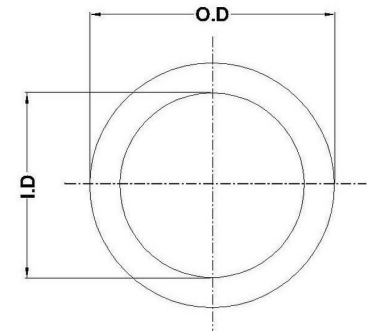

HYDROMATIK
connections par excellence

International Fittings

Metric Bonded Seal 8800 Series |

PART NO. SIZE	I.D. MM	O.D. LGTH
8800-06	6	10
8800-08	8	13
8800-10	10	18
8800-12	12	20
8800-14	14	22
8800-16	16	24
8800-18	18	26
8800-20	20	28
8800-22	22	30
8800-23	23	31
8800-24	24	32
8800-26	26	35
8800-27	27	36
8800-30	30	39
8800-33	33	43