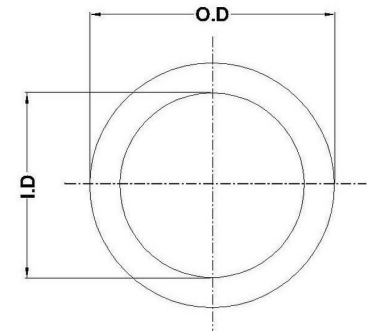

HYDROMATIK
connections par excellence

International Fittings

Metric Bonded Seal 8800 Series |

PART NO.SIZE	I.D. MM	O.D. LGTH
8800-06	6	10
8800-08	8	13
8800-10	10	18
8800-12	12	20
8800-14	14	22
8800-16	16	24
8800-18	18	26
8800-20	20	28
8800-22	22	30
8800-23	23	31
8800-24	24	32
8800-26	26	35
8800-27	27	36
8800-30	30	39
8800-33	33	43