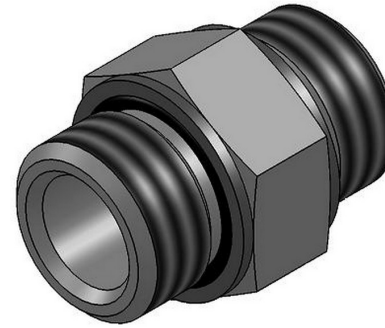

### Metric MM-MM Nipple 8055 Series |

PART NO.SIZE	B1 MM	B2 MM	B1 DRILL	B2 DRILL	L LGTH	C HEX
8055-16-16	M16 x 1.5	M16 x 1.5	9.0	9.0	32.5	22.0
8055-18-18	M18 x 1.5	M18 x 1.5	11.0	11.0	32.5	24.0
8055-20-20	M20 x 1.5	M20 x 1.5	12.5	12.5	35.0	27.0