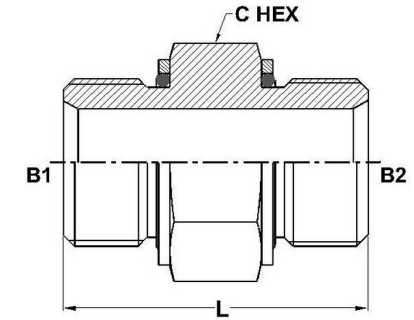

### Metric MM-MM Nipple 8055 Series |

PART NO.SIZE	B1 MM	B2 MM	B1 DRILL	B2 DRILL	L LGTH	C HEX
8055-16-16	M16 x 1.5	M16 x 1.5	9.0	9.0	32.5	22.0
8055-18-18	M18 x 1.5	M18 x 1.5	11.0	11.0	32.5	24.0
8055-20-20	M20 x 1.5	M20 x 1.5	12.5	12.5	35.0	27.0