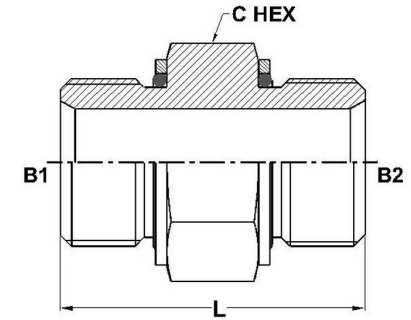

### Metric MM-MM Nipple 8055 Series |

PART NO.SIZE	B1 MM	B2 MM	B1 DRILL	B2 DRILL	L LGTH	C HEX
8055-16-16	M16 x 1.5	M16 x 1.5	9.0	9.0	32.5	22.0
8055-18-18	M18 x 1.5	M18 x 1.5	11.0	11.0	32.5	24.0
8055-20-20	M20 x 1.5	M20 x 1.5	12.5	12.5	35.0	27.0