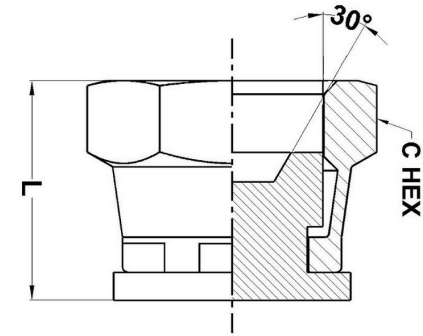

HYDROMATIK
connections par excellence

International Fittings

Komatsu FK Cap 7699-C Series |

PART NO.SIZE	B1 FK	L LGTH	C HEX
7699-C-14	M14 x 1.5	20.0	19.0
7699-C-18	M18 x 1.5	23.8	24.0
7699-C-22	M22 x 1.5	28.1	27.0
7699-C-24	M24 x 1.5	31.8	32.0
7699-C-30	M30 x 1.5	29.9	36.0
7699-C-33	M33 x 1.5	39.9	41.0