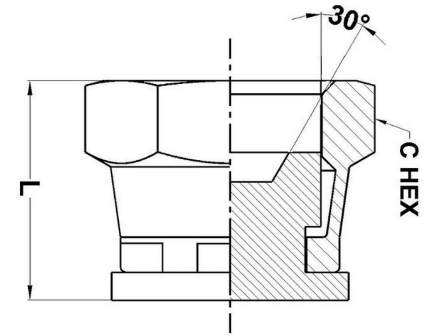

HYDROMATIK
connections par excellence

International Fittings

FJIS Cap 7688-C Series |

PART NO.SIZE	B1 JIS BSPP	L LGTH	C HEX
7688-C-02	1/8-28	17.90	14
7688-C-04	1/4-19	22.00	19
7688-C-06	3/8-19	22.40	22
7688-C-08	1/2-14	27.40	27
7688-C-12	3/4-14	31.50	32
7688-C-16	1-11	34.50	41