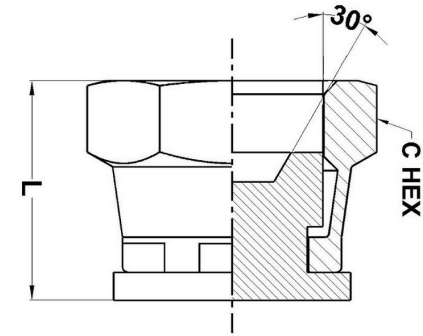

HYDROMATIK
connections par excellence

International Fittings

FJIS Cap 7688-C Series |

PART NO.SIZE	B1 JIS BSPP	L LGTH	C HEX
7688-C-02	1/8-28	17.90	14
7688-C-04	1/4-19	22.00	19
7688-C-06	3/8-19	22.40	22
7688-C-08	1/2-14	27.40	27
7688-C-12	3/4-14	31.50	32
7688-C-16	1-11	34.50	41