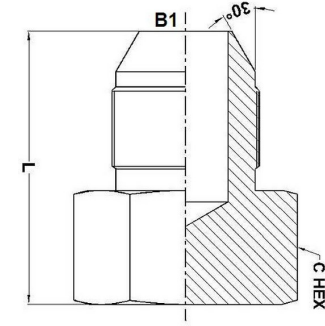

HYDROMATIK
connections par excellence

International Fittings

Komatsu MK Plug 7599-P Series |

PART NO.SIZE	B1 MK	L LGTH	C HEX
7599-P-14	M14 x 1.5	23.4	17.0
7599-P-18	M18 x 1.5	25.1	22.0
7599-P-22	M22 x 1.5	28.7	24.0
7599-P-24	M24 x 1.5	32.0	27.0
7599-P-30	M30 x 1.5	36.6	32.0
7599-P-33	M33 x 1.5	40.6	38.0