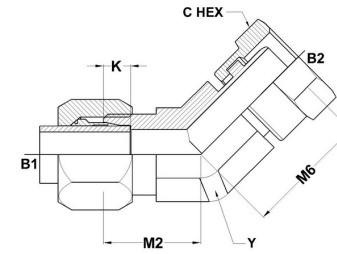

HYDROMATIK
connections par excellence

Flareless Bite Type Fittings

BT-BTS 45° C6502 Series | SAE# 080321

PART NO.SIZE	TUBE O.D.	B1 THREAD	B2 THREAD	B1 DRILL	B2 DRILL	K DEPTH	M2 LGTH	M6 LGTH	C HEX	Y FLATS
C6502-04-04-F5	1/4	7/16-20	7/16-20	0.203	0.203	0.234	0.70	0.98	0.562	0.438
C6502-06-06-F5	3/8	9/16-18	9/16-18	0.281	0.281	0.25	0.83	1.20	0.688	0.562
C6502-08-08-F5	1/2	3/4-16	3/4-16	0.422	0.422	0.305	0.98	1.33	0.875	0.750
C6502-12-12-F5	3/4	1-1/16-12	1-1/16-12	0.656	0.656	0.35	1.27	1.61	1.250	1.062
C6502-16-16-F5	1	1-5/16-12	1-5/16-12	0.875	0.875	0.415	1.36	1.70	1.500	1.312
C6502-20-20-F5	1-1/4	1-5/8-12	1-5/8-12	1.093	1.093	0.415	1.45	1.80	2.000	1.625
C6502-24-24-F5	1-1/2	1-7/8-12	1-7/8-12	1.344	1.344	0.485	1.52	1.92	2.250	1.875