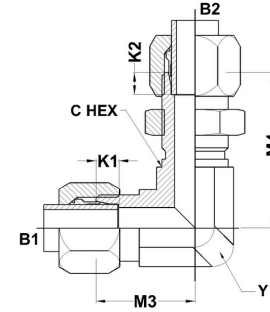

HYDROMATIK
connections par excellence

Flareless Bite Type Fittings

BT-BT Bulkhead Union 90° C2701 Series | SAE# 080701 / MS# 51855

PART NO. SIZE	TUBE O.D.	B1 THREAD	B2 THREAD	B1 DRILL	B2 DRILL	M3 LGTH	M4 LGTH	K1 DEPTH	K2 DEPTH	C HEX	Y FLATS
C2701-03-03-FG	3/16	3/8-24	3/8-24	0.125	0.125	0.94	1.44	0.234	0.234	0.625	0.438
C2701-04-04-FG	1/4	7/16-20	7/16-20	0.203	0.203	0.95	1.52	0.234	0.234	0.688	0.438
C2701-06-06-FG	3/8	9/16-18	9/16-18	0.281	0.281	1.08	1.70	0.250	0.250	0.813	0.562
C2701-08-08-FG	1/2	3/4-16	3/4-16	0.422	0.422	1.33	1.97	0.305	0.305	1.000	0.750
C2701-10-10-FG	5/8	7/8-14	7/8-14	0.500	0.500	1.52	2.27	0.350	0.350	1.125	0.875
C2701-12-12-FG	3/4	1-1/16-12	1-1/16-12	0.656	0.656	1.64	2.48	0.350	0.350	1.375	1.062
C2701-16-16-FG	1	1-5/16-12	1-5/16-12	0.875	0.875	1.73	2.61	0.415	0.415	1.625	1.312
C2701-20-20-FG	1-1/4	1-5/8-12	1-5/8-12	1.093	1.093	2.02	2.89	0.415	0.415	2.000	1.625