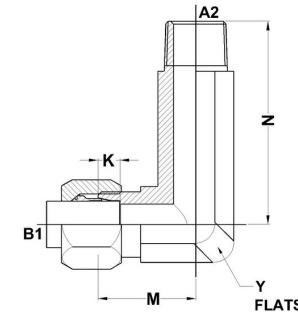

HYDROMATIK
connections par excellence

Flareless Bite Type Fittings

BT-MP Elbow 90° X-Long C2501-LL Series | SAE# 081602

PART NO. SIZE	TUBE O.D.	B1 THREAD	A2 NPTF	B1 DRILL	A2 DRILL	M LGTH	N LGTH	K DEPTH	Y FLATS _t
C2501-LL-04-02-FG	1/4	7/16-20	1/8-27	0.203	0.188	0.89	1.56	0.234	0.438
C2501-LL-04-04-FG	1/4	7/16-20	1/4-18	0.203	0.281	1.03	2.07	0.234	0.562
C2501-LL-05-02-FG	5/16	1/2-20	1/8-27	0.234	0.188	0.95	1.63	0.250	0.562
C2501-LL-06-04-FG	3/8	9/16-18	1/4-18	0.281	0.281	1.05	2.07	0.250	0.562
C2501-LL-08-06-FG	1/2	3/4-16	3/8-18	0.422	0.406	1.25	2.42	0.305	0.750
C2501-LL-10-08-FG	5/8	7/8-14	1/2-14	0.500	0.531	1.42	2.87	0.350	0.875
C2501-LL-12-12-FG	3/4	1-1/16-12	3/4-14	0.656	0.719	1.58	3.28	0.350	1.062
C2501-LL-16-16-FG	1	1-5/16-12	1-11 1/2	0.875	0.938	1.73	4.05	0.415	1.312
C2501-LL-20-20-FG	1-1/4	1-5/8-12	1-1/4-11 1/2	1.093	1.250	1.89	5.00	0.415	1.625
C2501-LL-24-24-FG	1-1/2	1-7/8-12	1-1/2-11 1/2	1.344	1.500	2.02	5.55	0.485	1.875
C2501-LL-32-32-FG	2	2-1/2-12	2-11 1/2	1.813	1.938	2.45	6.63	0.485	2.500