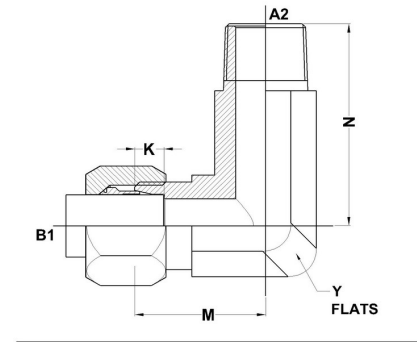

HYDROMATIK
connections par excellence

Flareless Bite Type Fittings

BT-MP Elbow 90° Long C2501-L Series | SAE# 071502

PART NO. SIZE	TUBE O.D.	B1 THREAD	A2 NPTF	B1 DRILL	A2 DRILL	M LGTH	N LGTH	K DEPTH	Y FLATS
C2501-L-04-02-FG	1/4	7/16-20	1/8-27	0.203	0.188	0.89	1.17	0.234	0.438
C2501-L-04-04-FG	1/4	7/16-20	1/4-18	0.203	0.281	1.03	1.58	0.234	0.562
C2501-L-05-04-FG	5/16	1/2-20	1/4-18	0.234	0.281	0.95	1.58	0.250	0.562
C2501-L-06-06-FG	3/8	9/16-18	3/8-18	0.281	0.406	1.14	1.82	0.250	0.750
C2501-L-12-12-FG	3/4	1-1/16-12	3/4-14	0.656	0.719	1.58	2.44	0.350	1.062
C2501-L-16-16-FG	1	1-5/16-12	1-11 1/2	0.875	0.938	1.73	3.01	0.415	1.312
C2501-L-20-20-FG	1-1/4	1-5/8-12	1-1/4-11 1/2	1.093	1.250	1.89	3.69	0.415	1.625
C2501-L-24-24-FG	1-1/2	1-7/8-12	1-1/2-11 1/2	1.344	1.500	2.02	4.10	0.485	1.875
C2501-L-32-32-FG	2	2-1/2-12	2-11 1/2	1.813	1.938	2.45	4.81	0.485	2.500