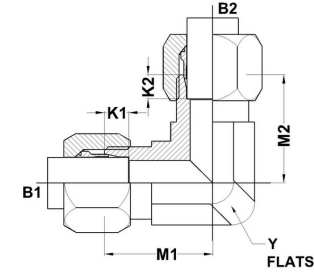

HYDROMATIK
connections par excellence

Flareless Bite Type Fittings

BT-BT Elbow 90° C2500 Series | SAE# 080201 / MS#51820

PART NO. SIZE	TUBE O.D.	B1 THREAD	B2 THREAD	B1 DRILL	B2 DRILL	M1 LGTH	M2 LGTH	K1 DEPTH	K2 DEPTH	Y FLATS
C2500-02-02-FG	1/8	5/16-24	5/16-24	0.093	0.093	0.77	0.77	0.188	0.188	0.438
C2500-04-04-FG	1/4	7/16-20	7/16-20	0.203	0.203	0.89	0.89	0.234	0.234	0.438
C2500-05-05-FG	5/16	1/2-20	1/2-20	0.234	0.234	0.95	0.95	0.250	0.250	0.562
C2500-06-06-FG	3/8	9/16-18	9/16-18	0.281	0.281	1.05	1.05	0.250	0.250	0.562
C2500-08-08-FG	1/2	3/4-16	3/4-16	0.422	0.422	1.25	1.25	0.305	0.305	0.750
C2500-10-10-FG	5/8	7/8-14	7/8-14	0.500	0.500	1.42	1.42	0.350	0.350	0.875
C2500-12-12-FG	3/4	1-1/16-12	1-1/16-12	0.656	0.656	1.58	1.58	0.350	0.350	1.062
C2500-16-16-FG	1	1-5/16-12	1-5/16-12	0.875	0.875	1.73	1.73	0.415	0.415	1.312
C2500-20-20-FG	1-1/4	1-5/8-12	1-5/8-12	1.093	1.093	1.89	1.89	0.415	0.415	1.625
C2500-24-24-FG	1-1/2	1-7/8-12	1-7/8-12	1.344	1.344	2.02	2.02	0.485	0.485	1.875