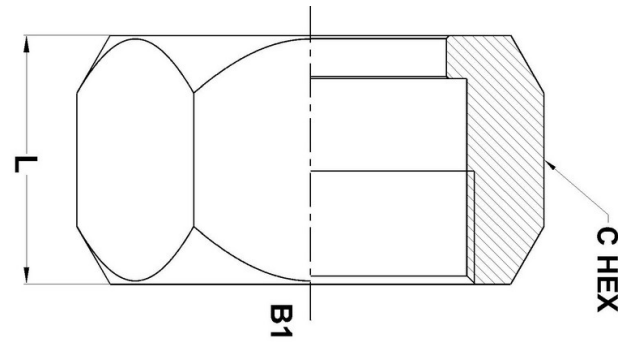

HYDROMATIK
connections par excellence

Tube Fittings & Adapters

JIC Tube Nut 0318 Series | SAE# 070110

PART NO. SIZE	TUBE O.D.	B1 THREAD	L LGTH	C HEX
0318-02	1/8	5/16-24	0.550	0.375
0318-03	3/16	3/8-24	0.610	0.438
0318-04	1/4	7/16-20	0.620	0.562
0318-05	5/16	1/2-20	0.680	0.625
0318-06	3/8	9/16-18	0.730	0.688
0318-08	1/2	3/4-16	0.850	0.875
0318-10	5/8	7/8-14	0.980	1.000
0318-12	3/4	1-1/16-12	1.030	1.250
0318-14	7/8	1-3/16-12	1.090	1.375

0318-16	1	1-5/16-12	1.130	1.500
0318-20	1-1/4	1-5/8-12	1.230	2.000
0318-24	1-1/2	1-7/8-12	1.420	2.250
0318-32	2	2-1/2-12	1.750	2.875
0318-40	2-1/2	3-12	1.638	3.375