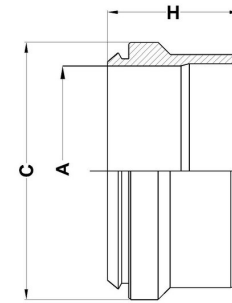

HYDROMATIK
connections par excellence

Flareless Bite Type Fittings

Ferrule C0319 Series | SAE# 080115A / MS# 51825A

PART NO.SIZE	TUBE O.D.	A	C	H
C0319-02	1/8	0.130	0.237	0.288
C0319-03	3/16	0.193	0.307	0.329
C0319-04	1/4	0.255	0.367	0.363
C0319-05	5/16	0.318	0.430	0.367
C0319-06	3/8	0.380	0.492	0.393
C0319-08	1/2	0.505	0.663	0.429
C0319-10	5/8	0.631	0.780	0.442
C0319-12	3/4	0.756	0.925	0.475
C0319-14	7/8	0.881	1.040	0.475
C0319-16	1	1.006	1.187	0.475
C0319-20	1-1/4	1.260	1.446	0.475
C0319-24	1-1/2	1.510	1.694	0.475
C0319-32	2	2.014	2.210	0.509