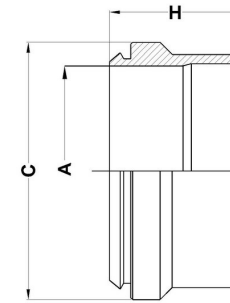

HYDROMATIK
connections par excellence

Flareless Bite Type Fittings

Ferrule C0319 Series | SAE# 080115A / MS# 51825A

PART NO.SIZE	TUBE O.D.	A	C	H
C0319-02	1/8	0.130	0.237	0.288
C0319-03	3/16	0.193	0.307	0.329
C0319-04	1/4	0.255	0.367	0.363
C0319-05	5/16	0.318	0.430	0.367
C0319-06	3/8	0.380	0.492	0.393
C0319-08	1/2	0.505	0.663	0.429
C0319-10	5/8	0.631	0.780	0.442
C0319-12	3/4	0.756	0.925	0.475
C0319-14	7/8	0.881	1.040	0.475
C0319-16	1	1.006	1.187	0.475
C0319-20	1-1/4	1.260	1.446	0.475
C0319-24	1-1/2	1.510	1.694	0.475
C0319-32	2	2.014	2.210	0.509