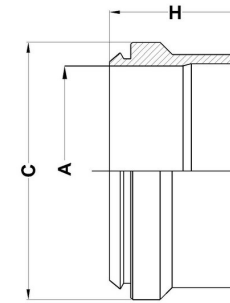

## Flareless Bite Type Fittings

**Ferrule** C0319 Series | SAE# 080115A / MS# 51825A

PART NO.SIZE	TUBE O.D.	A	C	H
C0319-02	1/8	0.130	0.237	0.288
C0319-03	3/16	0.193	0.307	0.329
C0319-04	1/4	0.255	0.367	0.363
C0319-05	5/16	0.318	0.430	0.367
C0319-06	3/8	0.380	0.492	0.393
C0319-08	1/2	0.505	0.663	0.429
C0319-10	5/8	0.631	0.780	0.442
C0319-12	3/4	0.756	0.925	0.475
C0319-14	7/8	0.881	1.040	0.475
C0319-16	1	1.006	1.187	0.475
C0319-20	1-1/4	1.260	1.446	0.475
C0319-24	1-1/2	1.510	1.694	0.475
C0319-32	2	2.014	2.210	0.509