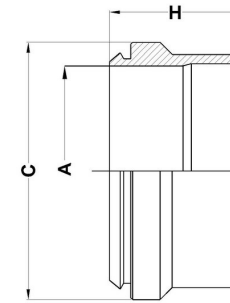

HYDROMATIK
connections par excellence

Flareless Bite Type Fittings

Ferrule C0319 Series | SAE# 080115A / MS# 51825A

PART NO. SIZE	TUBE O.D.	A	C	H
C0319-02	1/8	0.130	0.237	0.288
C0319-03	3/16	0.193	0.307	0.329
C0319-04	1/4	0.255	0.367	0.363
C0319-05	5/16	0.318	0.430	0.367
C0319-06	3/8	0.380	0.492	0.393
C0319-08	1/2	0.505	0.663	0.429
C0319-10	5/8	0.631	0.780	0.442
C0319-12	3/4	0.756	0.925	0.475
C0319-14	7/8	0.881	1.040	0.475
C0319-16	1	1.006	1.187	0.475
C0319-20	1-1/4	1.260	1.446	0.475
C0319-24	1-1/2	1.510	1.694	0.475
C0319-32	2	2.014	2.210	0.509