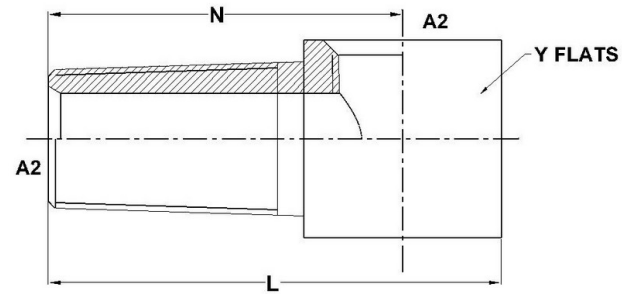

HYDROMATIK
connections par excellence

Tube Fittings & Adapters

MP-FP Low Profile 90° 3051 Series |

PART NO. SIZE	PIPE O.D.	A1 NPTF	A2 NPTF	L LGTH	N LGTH	Y FLATS
3051-02-02	1/8	1/8-27	1/8-27	1.020	0.75	0.500
3051-04-04	1/4	1/4-18	1/4-18	2.007	1.57	0.875
3051-06-06	3/8	3/8-18	3/8-18	2.007	1.57	0.875
3051-08-08	1/2	1/2-14	1/2-14	2.562	2.00	1.125
3051-12-12	3/4	1 1/16-12	3/4-14	2.937	2.25	1.375
3051-16-16	1	1-11-1/2	1-11-1/2	2.585	1.77	1.625