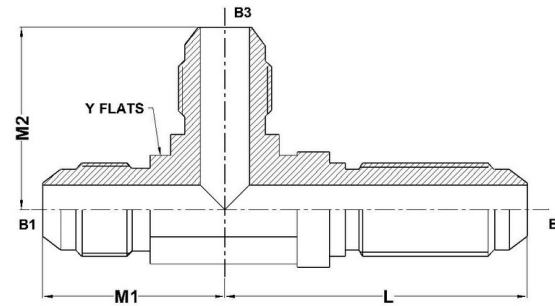

Tube Fittings & Adapters

MJ-MJ-MJ Bulkhead Run Tee 2704 Series | SAE# 070958 / MS# 51516

PART NO.SIZE	TUBE O.D.	B1 SAE 37	B2 SAE 37	B3 SAE 37	B1 DRILL	B2 DRILL	B3 DRILL	M1 LGTH	L LGTH	M2 LGTH	Y FLATS
2704-03-03-03-FG	3/16	3/8-24	3/8-24	3/8-24	0.125	0.125	0.125	0.94	1.50	0.94	0.438
2704-04-04-04-FG	1/4	7/16-20	7/16-20	7/16-20	0.172	0.172	0.172	0.97	1.59	0.97	0.438
2704-05-05-05-FG	5/16	1/2-20	1/2-20	1/2-20	0.234	0.234	0.234	1.06	1.72	1.06	0.562
2704-06-06-06-FG	3/8	9/16-18	9/16-18	9/16-18	0.297	0.297	0.297	1.09	1.81	1.09	0.562
2704-08-08-08-FG	1/2	3/4-16	3/4-16	3/4-16	0.391	0.391	0.391	1.36	2.11	1.36	0.750
2704-10-10-10-FG	5/8	7/8-14	7/8-14	7/8-14	0.484	0.484	0.484	1.56	2.39	1.56	0.875
2704-12-12-12-FG	3/4	1-1/16-12	1-1/16-12	1-1/16-12	0.609	0.609	0.609	1.78	2.67	1.78	1.062
2704-16-16-16-FG	1	1-5/16-12	1-5/16-12	1-5/16-12	0.844	0.844	0.844	1.94	2.80	1.94	1.312
2704-20-20-20-FG	1-1/4	1-5/8-12	1-5/8-12	1-5/8-12	1.078	1.078	1.078	2.17	3.12	2.17	1.625

2704-24-24-24-FG	1-1/2	1-7/8-12	1-7/8-12	1-7/8-12	1.312	1.312	1.312	2.34	3.42	2.34	1.875
------------------	-------	----------	----------	----------	-------	-------	-------	------	------	------	-------